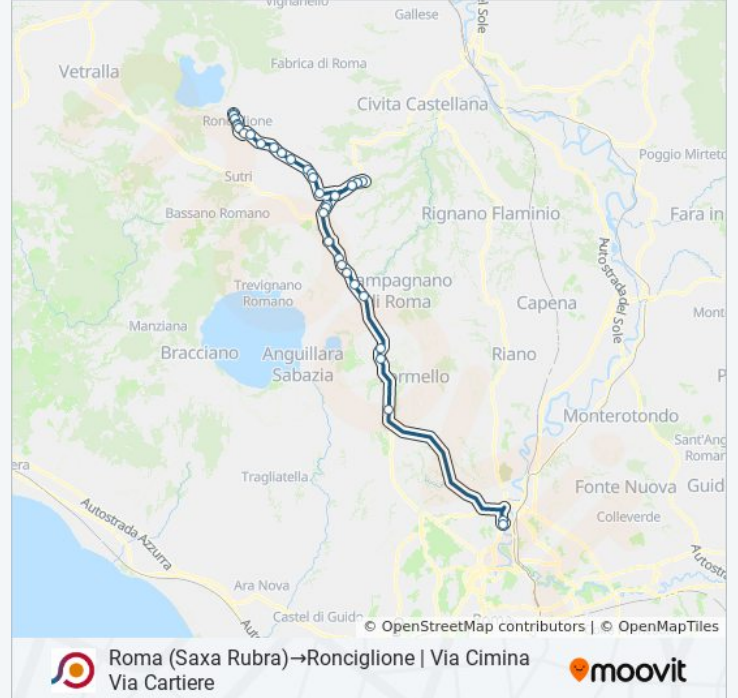

Usa Moovit per trovare le fermate della linea bus COTRAL più vicine a te e scoprire quando passerà il prossimo mezzo della linea bus COTRAL

Direzione: Roma (Saxa Rubra)→Ronciglione | Via Cimina Via Cartiere

Ronciglione | Via Cimina (Campo Maggiore)

Ronciglione | Via Cimina (Km 27)

Ronciglione | Via Cimina Via Ponte Rotto

Ronciglione | Via Cimina (Convento)

Ronciglione | Via Cimina (Km 24)

Ronciglione | Via Cimina Via Sant'Eusebio

Ronciglione | Viale 5 Giugno Via Artigianato

Ronciglione | Viale 5 Giugno Via Partigiani

Ronciglione | Viale 5 Giugno Via Vigne

Ronciglione | Piazza Mancini

Ronciglione | Ospedale

Ronciglione | Via Resistenza Via Orlandi

Ronciglione | Via Cimina Via Cartiere

Orari, mappe e fermate della linea bus COTRAL disponibili in un PDF su moovitapp.com. Usa [App Moovit](https://moovitapp.com) per ottenere tempi di attesa reali, orari di tutte le altre linee o indicazioni passo-passo per muoverti con i mezzi pubblici a Roma e Lazio.