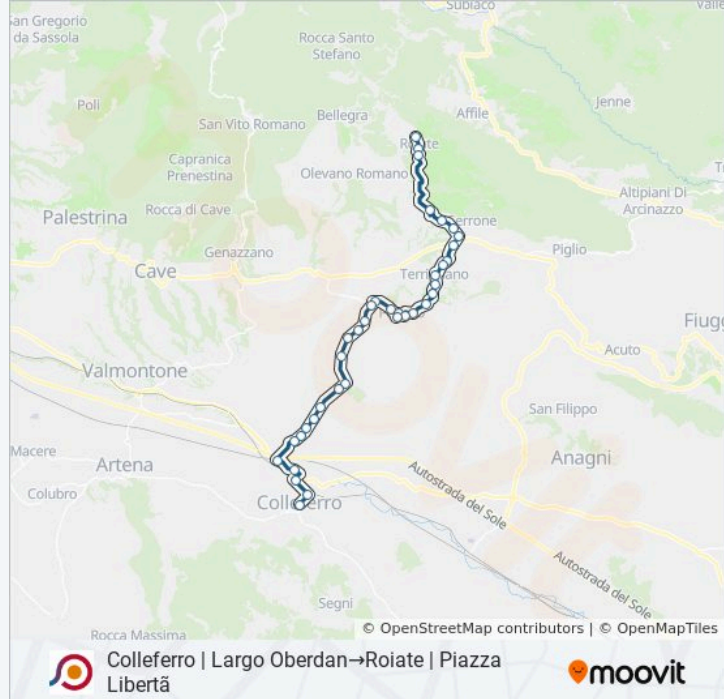

**Informazioni sulla linea bus COTRAL**

**Direzione:** Colleferro | Largo Oberdan→Roiate | Piazza Libertã

**Fermate:** 37

**Durata del tragitto:** 46 min

**La linea in sintesi:**

Paliano | Via San Francesco D'Assisi

Paliano | Via Palianese (Ara Marmo)

Paliano | Via Palianese (Martinaccio)

Paliano | Terrignano

Serrone | Terrignano

Serrone | Via Palianese Via Prenestina

Serrone | Via Forese Via Prenestina

Serrone | Via Forese Via Velobra

Serrone | Via Forese Via Colli

Serrone | San Quirico

Roiate | Via Morra Rossa

Roiate | Viale Giovanni XXIII

Roiate | Piazza Libertã

Orari, mappe e fermate della linea bus COTRAL disponibili in un PDF su [moovitapp.com](https://moovitapp.com). Usa App Moovit per ottenere tempi di attesa reali, orari di tutte le altre linee o indicazioni passo-passo per muoverti con i mezzi pubblici a Roma e Lazio.

© 2024 Moovit - Tutti i diritti riservati