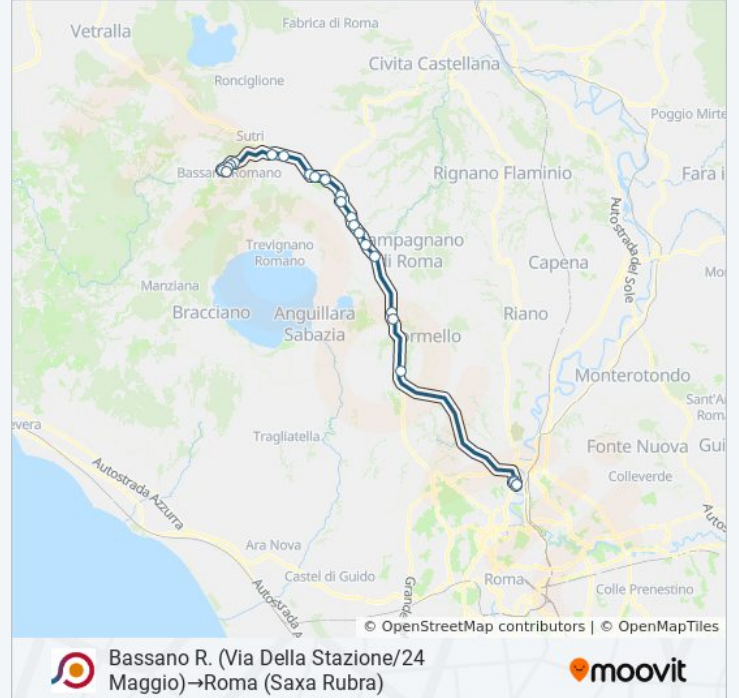

Bassano R. (Via Della Stazione/24 Maggio)→Roma (Saxa Rubra)

[Scarica L'App](#)

La linea bus COTRAL Bassano R. (Via Della Stazione/24 Maggio)→Roma (Saxa Rubra) ha una destinazione. Durante la settimana è operativa:

(1) Bassano R. (Via Della Stazione/24 Maggio)→Roma (Saxa Rubra): 05:15 - 06:25

Usa Moovit per trovare le fermate della linea bus COTRAL più vicine a te e scoprire quando passerà il prossimo mezzo della linea bus COTRAL

Direzione: Bassano R. (Via Della Stazione/24 Maggio)→Roma (Saxa Rubra)

21 fermate

[VISUALIZZA GLI ORARI DELLA LINEA](#)

Bassano R. (Via Della Stazione/24 Maggio)

Bassano R. | Via Da Vinci Via Buonarroti

Bassano R. | Via Da Vinci Via Cappuccini

Informazioni sulla linea bus COTRAL

Direzione: Bassano R. (Via Della Stazione/24 Maggio)→Roma (Saxa Rubra)

Fermate: 21

Durata del tragitto: 55 min

La linea in sintesi:

Quarto Peperino

Roma | Saxa Rubra

Orari, mappe e fermate della linea bus COTRAL disponibili in un PDF su moovitapp.com. Usa [App Moovit](#) per ottenere tempi di attesa reali, orari di tutte le altre linee o indicazioni passo-passo per muoverti con i mezzi pubblici a Roma e Lazio.