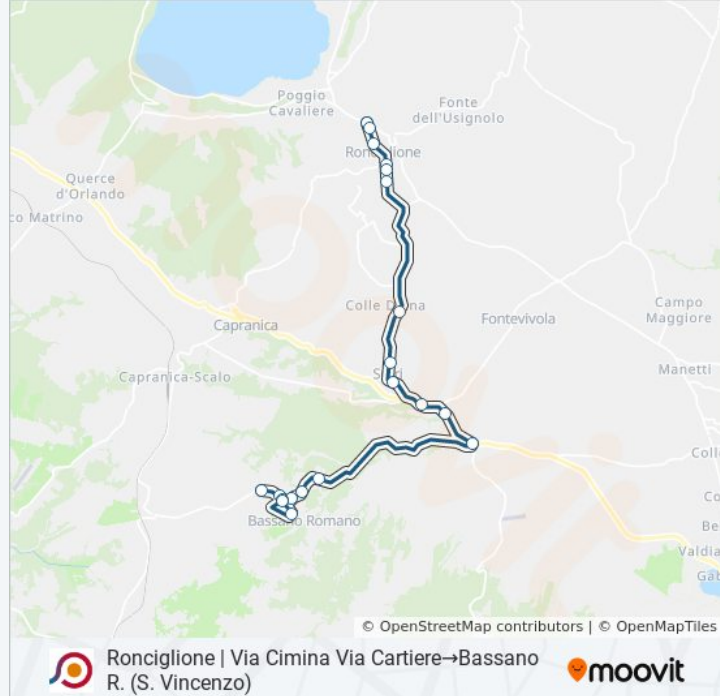

Ronciglione | Via Cimina Via Cartiere→Bassano R. (S. Vincenzo)

Scarica L'App

La linea bus COTRAL Ronciglione | Via Cimina Via Cartiere→Bassano R. (S. Vincenzo) ha una destinazione. Durante la settimana è operativa:

(1) Ronciglione | Via Cimina Via Cartiere→Bassano R. (S. Vincenzo): 13:20

Usa Moovit per trovare le fermate della linea bus COTRAL più vicine a te e scoprire quando passerà il prossimo mezzo della linea bus COTRAL

**Direzione: Ronciglione | Via Cimina Via Cartiere→Bassano R. (S. Vincenzo)**

20 fermate

[VISUALIZZA GLI ORARI DELLA LINEA](#)

Ronciglione | Via Cimina Via Cartiere  
Ronciglione | Via Resistenza Via Orlandi  
Ronciglione | Ospedale  
Ronciglione | Piazza Mancini  
Ronciglione | Viale 5 Giugno Via Vigne  
Ronciglione | Viale 5 Giugno Via Partigiani  
Sutri | Colle Diana  
Sutri | Via Cesaroni  
Sutri | Piazza Bamberg  
Sutri | Via Cassia Viale Stazione  
Sutri | Via Cassia Via 4 Novembre  
Sutri | Via Cassia Via Bassanese  
Bassano R. | Zona Industriale  
Bassano R. | Via Da Vinci Via Cappuccini  
Bassano R. | Via Da Vinci Via Buonarroti  
Bassano R. | Cimitero  
Bassano R. (Via Della Stazione/24 Maggio)  
Bassano R. | Cimitero  
Bassano , V S. Vincenzo Inc V Mazzini

### Informazioni sulla linea bus COTRAL

**Direzione:** Ronciglione | Via Cimina Via Cartiere→Bassano R. (S. Vincenzo)

**Fermate:** 20

**Durata del tragitto:** 25 min

**La linea in sintesi:**

Bassano R. (S. Vincenzo)