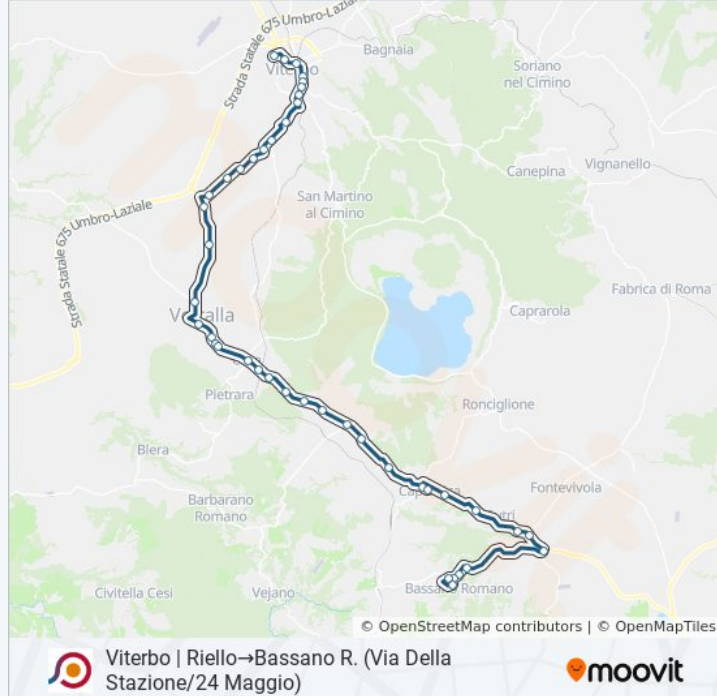

## Viterbo | Riello→Bassano R. (Via Della Stazione/24 Maggio)

Scarica L'App

La linea bus COTRAL Viterbo | Riello→Bassano R. (Via Della Stazione/24 Maggio) ha una destinazione. Durante la settimana è operativa:

**Direzione: Viterbo | Riello→Bassano R. (Via Della Stazione/24 Maggio)**

40 fermate

[VISUALIZZA GLI ORARI DELLA LINEA](#)

Viterbo | Riello

Viterbo | Via Palazzina

Viterbo | Porta Fiorentina FS

Viterbo | Porta Romana FS

Sutri | Via Cassia Via Bassanese

Bassano R. | Zona Industriale

Bassano R. | Via Da Vinci Via Cappuccini

Bassano R. | Via Da Vinci Via Buonarroti

Bassano R. | Cimitero

Bassano R. (Via Della Stazione/24 Maggio)

Orari, mappe e fermate della linea bus COTRAL disponibili in un PDF su [moovitapp.com](https://moovitapp.com). Usa App Moovit per ottenere tempi di attesa reali, orari di tutte le altre linee o indicazioni passo-passo per muoverti con i mezzi pubblici a Roma e Lazio.