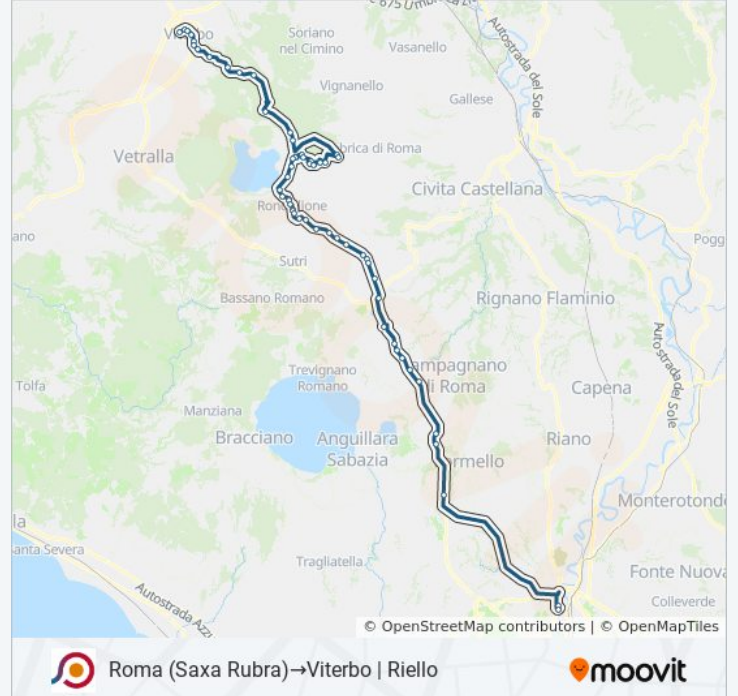

Ronciglione | Rio Vicano

Caprarola | Via Cimina (Km 18)

Caprarola | Via Cimina (Km 17)

Caprarola | Via Cimina (San Rocco)

Caprarola | Viale Cerri (San Rocco)

Caprarola | Via Caprolatta Via S. Rocco

Caprarola | Via Caprolatta Via Scriattoli

Caprarola | Via Caprolatta Viale R. Margherita

Caprarola | Magliano

Caprarola | Paradisa

Caprarola | Piazza Martiri Della Libertà

Caprarola | Cucciale

Carbognano | Via Piane Via Falisca

Carbognano | Via Falisca

Caprarola | Via Cimina (Km 14)

Caprarola | Via Cimina (Km 13)

Caprarola | Via Cimina (Passo Cimino)

Viterbo | Via Cimina Via Canepinese

Viterbo | Cascata Fosso Luparo

Viterbo | Via Cimina Str. Montagna

Viterbo | Via Cimina (Caserma)

Viterbo | Via S. M. Gradi (Università)

Viterbo | Via Capocci Istituto Savi

Viterbo | Porta Della Verità

Viterbo | Porta Fiorentina FS

Viterbo | Largo Garbini

Viterbo | Via Moro

Viterbo | Riello

Orari, mappe e fermate della linea bus COTRAL disponibili in un PDF su moovitapp.com. Usa [App Moovit](#) per ottenere tempi di attesa reali, orari di tutte le altre linee o indicazioni passo-passo per muoverti con i mezzi pubblici a Roma e Lazio.