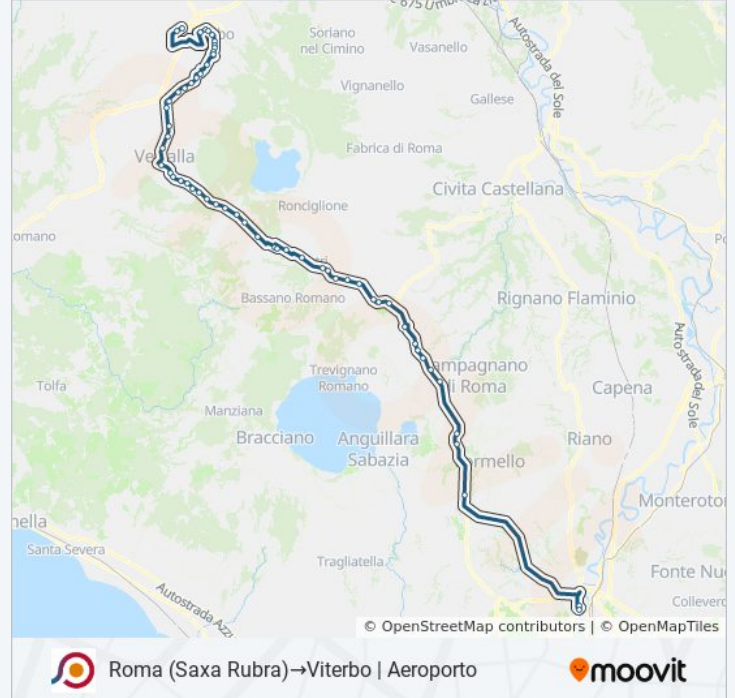

Viterbo | Via Cassia Str. Masse S. Sisto

Viterbo | Via Cassia Str. Paliano

Viterbo | Ponte Di Cetti

Viterbo | Via Cassia Str. Salemme

Viterbo | Via Cassia Str. Pian Tortora

Viterbo | Le Farine

Viterbo | Via Cassia Via Olmo

Viterbo | Via Cassia Via Ferroni

Viterbo | Viale Diaz

Viterbo | Porta Romana FS

Viterbo | Via Capocci Istituto Savi

Viterbo | Porta Della Verità

Viterbo | Porta Fiorentina FS

Viterbo | Largo Garbini

Viterbo | Via Moro

Viterbo | Riello

Viterbo | Bagni

Viterbo | Aeroporto

Direzione: Roma (Saxa Rubra)→Viterbo | Riello

56 fermate

[VISUALIZZA GLI ORARI DELLA LINEA](#)

Roma | Saxa Rubra

Flaminia/Staz. Saxa Rubra