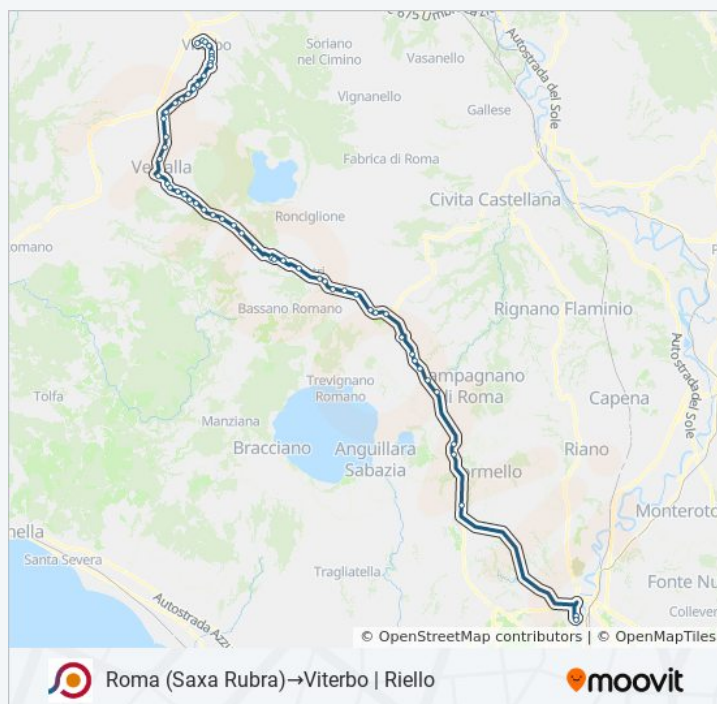

Capranica | Via Cassia Viale Vigne

Orari della linea bus COTRAL

Orari di partenza verso Roma (Saxa Rubra)→Viterbo | Riello:

lunedì	07:10 - 21:45
martedì	07:10 - 21:45
mercoledì	07:10 - 21:45
giovedì	06:30 - 21:45
venerdì	06:30 - 21:45
sabato	06:30 - 21:30
domenica	07:45 - 21:30

Informazioni sulla linea bus COTRAL

Direzione: Roma (Saxa Rubra)→Viterbo | Riello

Fermate: 56

Durata del tragitto: 90 min

La linea in sintesi:

Capranica | Via Cassia Via Trinità

Capranica | Via Cassia Via Braccianese