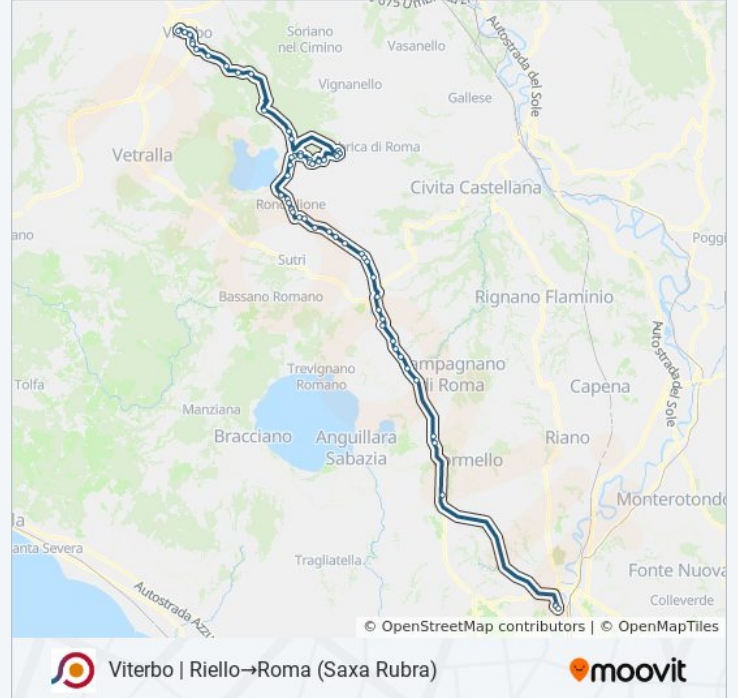

Caprarola | Via Caprolatta Viale R. Margherita

Caprarola | Via Caprolatta Via Scriattoli

Caprarola | Via Caprolatta Via S. Rocco

Caprarola | Viale Cerri (San Rocco)

Caprarola | Via Cimina (San Rocco)

Caprarola | Via Cimina (Km 17)

Caprarola | Via Cimina (Km 18)

Ronciglione | Via Padre Mariano Da Torino

Ronciglione | Via Resistenza Via Orlandi

Ronciglione | Ospedale

Ronciglione | Piazza Mancini

Ronciglione | Viale 5 Giugno Via Vigne

Ronciglione | Viale 5 Giugno Via Partigiani

Ronciglione | Viale 5 Giugno Via Artigianato

Ronciglione | Via Cimina Via Sant'Eusebio

Ronciglione | Via Cimina (Km 24)

Ronciglione | Via Cimina (Convento)

Ronciglione | Via Cimina Via Ponte Rotto

Ronciglione | Via Cimina (Km 27)

Ronciglione | Via Cimina (Campo Maggiore)

Nepi | Via Cimina Via Orti

Nepi | Manetti

Nepi | Monte Calderone

Nepi | Belvedere Lidia

Nepi | Gabelletta

Monterosi | Zona Industriale

Monterosi | Piazzale Varisco

Nepi | Vigne Nuove

Nepi | Via Cassia Via Grotte Finocchiara

Nepi | Via Cassia (Settevene)

Campagnano | Via Cassia Via Sacrofanese

Campagnano | Via Cassia (Poggio Ellera)

Campagnano | Via Cassia Str. Campana