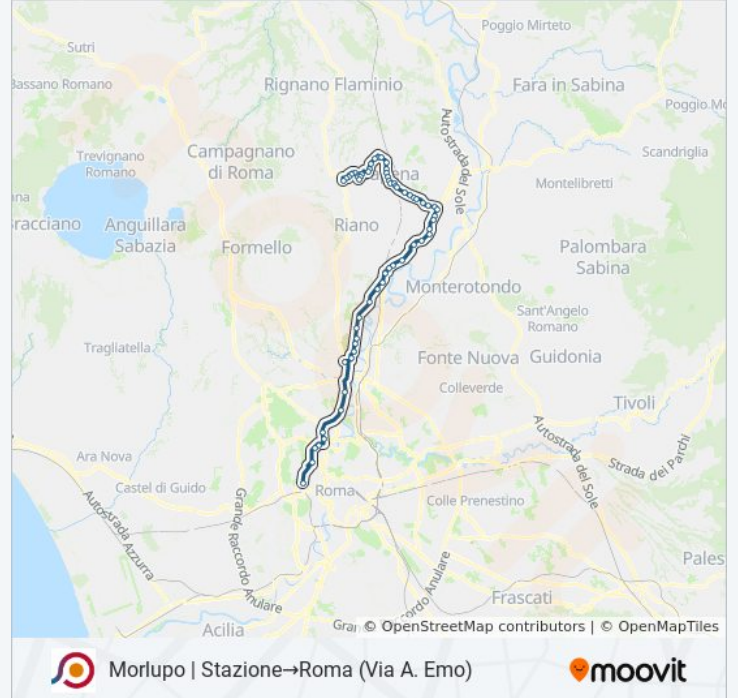

Castelnuovo Porto | Via Tiberina Via Montefiore

Riano | Via Tiberina (Km 11)

Riano | Via Tiberina 106

Riano | Via Tiberina Via Rianese

Riano | Via Tiberina (Colle Romano)

Riano | Via Tiberina (Procoio Vecchio)

Roma | Via Tiberina Via Pian Olmo

Roma | Via Tiberina (Procoio Nuovo)

Roma | Via Tiberina Via Grotta Oscura

Tiberina/Toffia

Roma | Via Tiberina Via Torretta Flaminia

Roma | Via Tiberina Via Ruggero Celano

Tiberina/Civ 150

Tiberina/Davanzo

Piazza Saxa Rubra

Stazione Saxa Rubra

Roma | Via Flaminia (Grottarossa)

C.so Francia/Vigna Stelluti

C.so Francia/Flaminia

Lgt. M.Ilo Diaz/Ponte Milvio

Lgt. M.Ilo Diaz/Min. Esteri