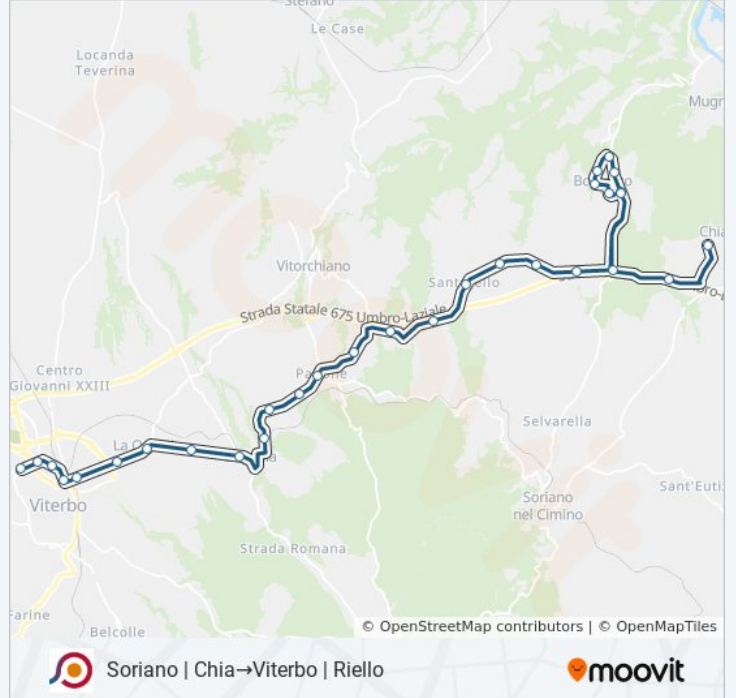

Soriano | Chia→Viterbo | Riello

Scarica L'App

La linea bus COTRAL Soriano | Chia→Viterbo | Riello ha una destinazione. Durante la settimana è operativa:

(1) Soriano | Chia→Viterbo | Riello: 13:10

Usa Moovit per trovare le fermate della linea bus COTRAL più vicine a te e scoprire quando passerà il prossimo mezzo della linea bus COTRAL

Orari di partenza verso Soriano | Chia→Viterbo | Riello:

lunedì	13:10
martedì	13:10
mercoledì	13:10
giovedì	13:10
venerdì	13:10
sabato	13:10
domenica	Non in Servizio

Informazioni sulla linea bus COTRAL

Direzione: Soriano | Chia→Viterbo | Riello

Fermate: 30

Durata del tragitto: 35 min

La linea in sintesi:

Viterbo | Via Ortana Str. Gramignana

Viterbo | Bagnaia

Viterbo | Viale Fiume Via Pian Quercia

Viterbo | La Quercia

Viterbo | Viale Trieste Via Granati

Viterbo | Viale Trieste Via Pola

Viterbo | Porta Fiorentina FS

Viterbo | Largo Garbini

Viterbo | Via Moro

Viterbo | Riello

Orari, mappe e fermate della linea bus COTRAL disponibili in un PDF su moovitapp.com. Usa [App Moovit](https://moovitapp.com) per ottenere tempi di attesa reali, orari di tutte le altre linee o indicazioni passo-passo per muoverti con i mezzi pubblici a Roma e Lazio.