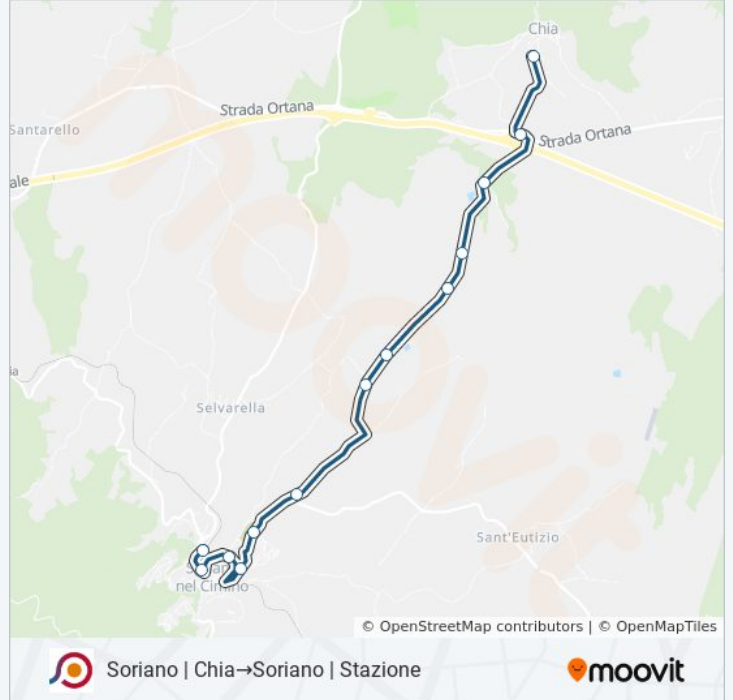

Usa Moovit per trovare le fermate della linea bus COTRAL più vicine a te e scoprire quando passerà il prossimo mezzo della linea bus COTRAL

Direzione: Soriano | Chia→Soriano | Stazione

13 fermate

[VISUALIZZA GLI ORARI DELLA LINEA](#)

Soriano | Chia

Soriano | Via Ortana Via V. Emanuele II

Soriano | Via Molinella (Km 1)

Soriano | Via Molinella (Km 1)

Soriano | Via Molinella (Km 2)

Soriano | Via Molinella (Km 3)

Soriano | Acquafredda

Soriano | Via Molinella Via Sant'Eutizio

lunedì	10:10 - 18:45
martedì	10:10 - 18:45
mercoledì	10:10 - 18:45
giovedì	18:40
venerdì	18:40
sabato	18:30
domenica	Non in Servizio

Informazioni sulla linea bus COTRAL

Direzione: Soriano | Chia→Soriano | Stazione

Fermate: 13

Durata del tragitto: 11 min

La linea in sintesi:

Orari, mappe e fermate della linea bus COTRAL disponibili in un PDF su moovitapp.com. Usa [App Moovit](#) per ottenere tempi di attesa reali, orari di tutte le altre linee o indicazioni passo-passo per muoverti con i mezzi pubblici a Roma e Lazio.