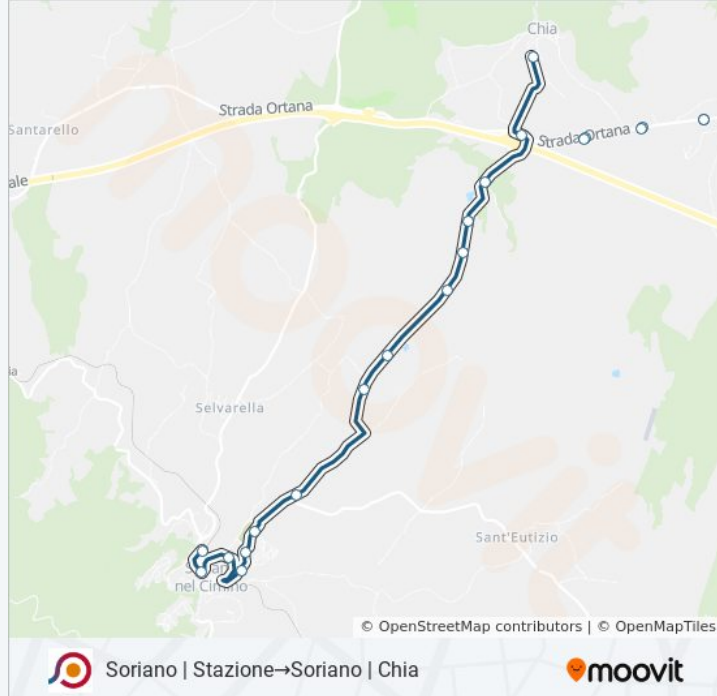

Soriano | Acquafredda

Soriano | Via Molinella (Km 3)

Soriano | Via Molinella (Km 2)

Soriano | Via Molinella (Km 1)

Soriano | Vaccarecce

Soriano | Via Molinella (Km 1)

Soriano | Via Ortana (Km 18)

Soriano | Via Ortana (Km 19)

Bassano T. | Via Ortana Via S. Giuseppe

Bassano T. | Via Ortana Via Torre

Bassano T. | Via Battisti Via Ortana

Bassano T. | Via Battisti Via 25 Aprile

Bassano T. | Via Ortana Via Torre

**Orari della linea bus COTRAL**

**Informazioni sulla linea bus COTRAL****Direzione:** Soriano | Stazione→Soriano | Chia**Fermate:** 25**Durata del tragitto:** 11 min**La linea in sintesi:**

Bassano T. | Via Ortana Via S. Giuseppe

Soriano | Via Ortana (Km 19)

Soriano | Via Ortana (Km 18)

Soriano | Via Ortana Via V. Emanuele II

Soriano | Chia

Orari, mappe e fermate della linea bus COTRAL disponibili in un PDF su [moovitapp.com](https://moovitapp.com). Usa [App Moovit](#) per ottenere tempi di attesa reali, orari di tutte le altre linee o indicazioni passo-passo per muoverti con i mezzi pubblici a Roma e Lazio.