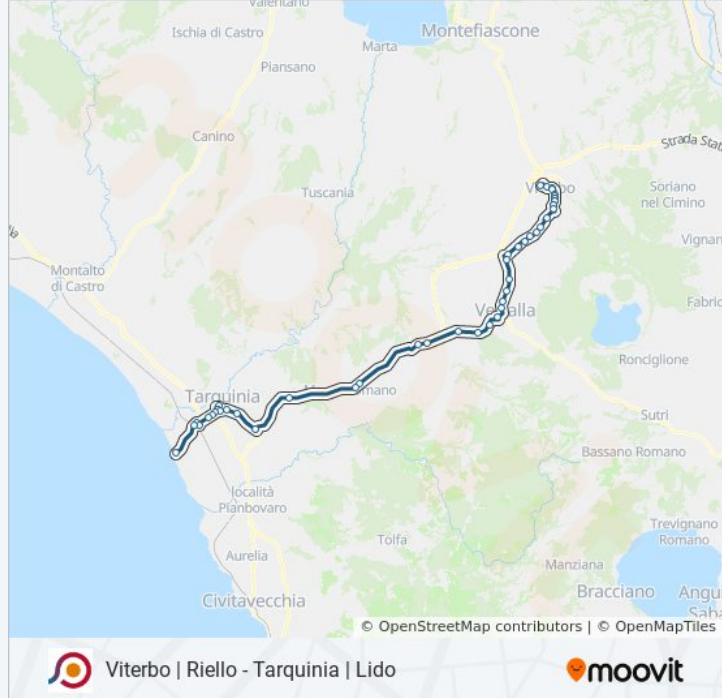

Vetralla | Piazza V. Emanuele II

Vetralla | Madonna Del Ponte

Vetralla | Via Aurelia Nord (Dogane)

Vetralla | Via Aurelia Nord Str. Poggio Cilli

Vetralla | Via Aurelia Nord Via Laghetti

Vetralla | Via Aurelia Nord (Cinelli)

Monte Romano | Via Aurelia Nord Via Blera

Monte Romano | Piazza Statuto

Monte Romano | Largo Manzoni

Tarquinia | Via Aurelia Nord (Turchina)

Tarquinia | Via Ripagretta Via Aurelia Nord

Tarquinia | Via Croci Via Ripagretta

Tarquinia | Piazzale Europa

Tarquinia | Istituto D'Asti

Tarquinia Barriera S.Giusto

Tarquinia | Via Le Rose

Tarquinia | Via Vecchia Aurelia

Tarquinia | Via Porto Clementino Via Nenni

Tarquinia | Colonia Elisabetta

Tarquinia | Via Sanzio (Iiss)

Tarquinia Itc

Tarquinia , Stazione Ferroviaria

Tarquinia | Lido (Liceo)

Orari, mappe e fermate della linea bus COTRAL disponibili in un PDF su moovitapp.com. Usa [App Moovit](#) per ottenere tempi di attesa reali, orari di tutte le altre linee o indicazioni passo-passo per muoverti con i mezzi pubblici a Roma e Lazio.

[Scopri Moovit](#) • [Soluzioni MaaS](#) • [Paesi disponibili](#) • [Mooviter Community](#)

© 2024 Moovit - Tutti i diritti riservati

Controlla gli orari di arrivo in tempo reale