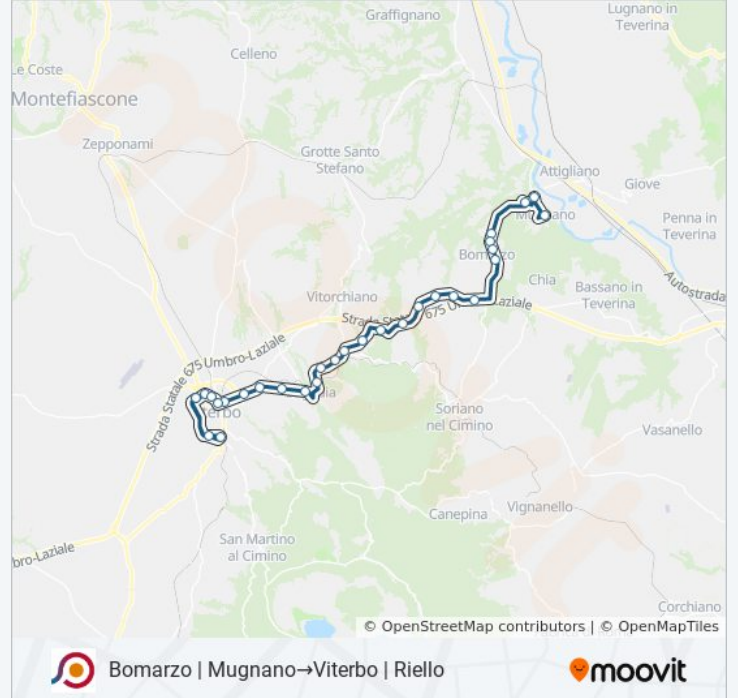

La linea in sintesi:

Viterbo | La Quercia

Viterbo | Viale Trieste Via Granati

Viterbo | Viale Trieste Via Pola

Viterbo | Porta Fiorentina FS

Viterbo | Largo Garbini

Viterbo | Via Moro

Viterbo | Riello

Viterbo | Viale Diaz

Viterbo | Riello

Orari, mappe e fermate della linea bus COTRAL disponibili in un PDF su moovitapp.com. Usa [App Moovit](https://moovitapp.com) per ottenere tempi di attesa reali, orari di tutte le altre linee o indicazioni passo-passo per muoverti con i mezzi pubblici a Roma e Lazio.