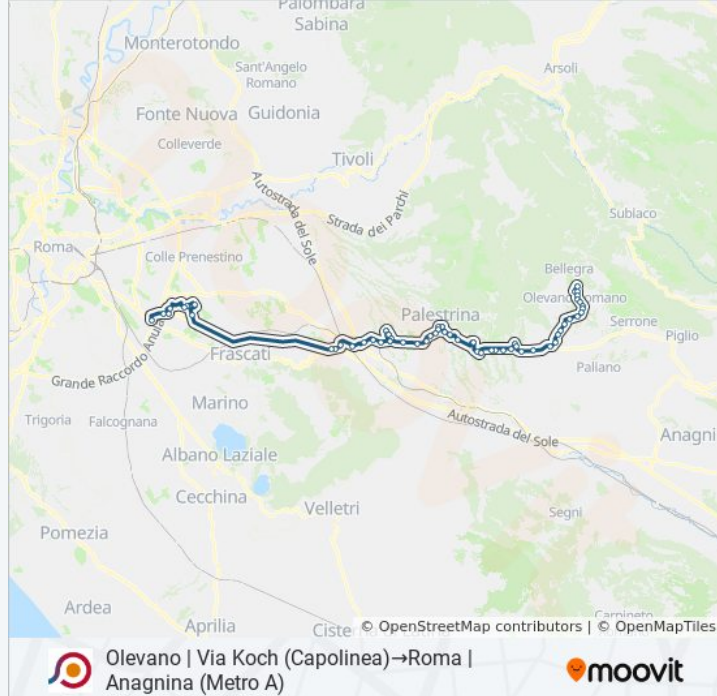

Palestrina | Via Prenest. Nuova (Muracciola)

Zagarolo | Via Prenest. Nuova V.le Ungheria

Zagarolo | Viale Gabinovi

Zagarolo | Corso Garibaldi

Zagarolo | Viale Ungheria Via Valle Formale

Zagarolo | Viale Ungheria Via Prenest. Nuova

Zagarolo | Via Prenest. Nuova V.le Ungheria

Zagarolo | Via Prenest. Nuova Via Stazione

San Cesareo | Via Prenestina Nuova

San Cesareo | Via Enopolio

San Cesareo | Via Casilina Via Corridoni

Maremmana /Colle Del Noce

San Cesareo | Via Maremmana Via Radicofani

San Cesareo | Via Maremmana Via Turchino

Passolombardo/Carpenè

Roma | Univ. Tor Vergata (Facoltà Medicina)

Cambridge

Cambridge/Columbia

Tor Vergata/Aula Magna

Carnevale/Lettere