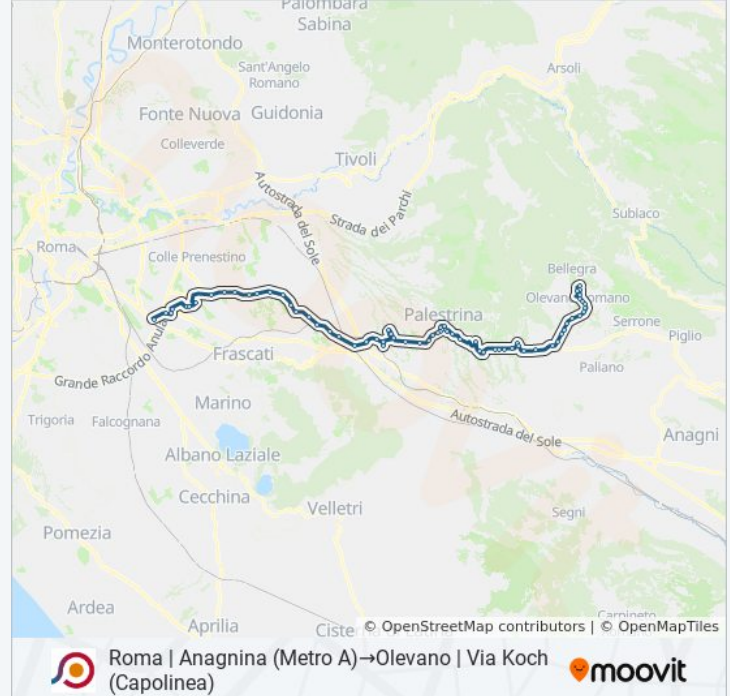

Informazioni sulla linea bus COTRAL

Direzione: Roma | Anagnina (Metro A)→Olevano | Via Koch (Capolinea)

Fermate: 68

Durata del tragitto: 89 min

La linea in sintesi:

San Cesareo | Via Casilina Via Col Fiorito

San Cesareo | Via Casilina Via Corridoni

San Cesareo | Via Enopolio

San Cesareo | Via Prenestina Nuova

Zagarolo | Stazione FS

Zagarolo | Via Prenest. Nuova Via Stazione

Zagarolo | Viale Gabinovi

Zagarolo | Corso Garibaldi

Cave | Cimitero

Cave | Viale Madonna Campo Via Cannetaccia

Cave | Viale Madonna Campo Via Mattei

Genazzano | Cimitero

Genazzano | Via Valle Rotelle Via Di Vittorio

Genazzano | Via Valle Rotelle Via Petroselli

Genazzano | Via Prenestina (Madonnella)

Genazzano | Via Prenestina Nuova Via Mola Giuli

Genazzano | Gimignano

Paliano | Via Maremmana Via Fiuggina

Olevano | Zona Artigianale

Olevano | Via Maremmana Via Morano