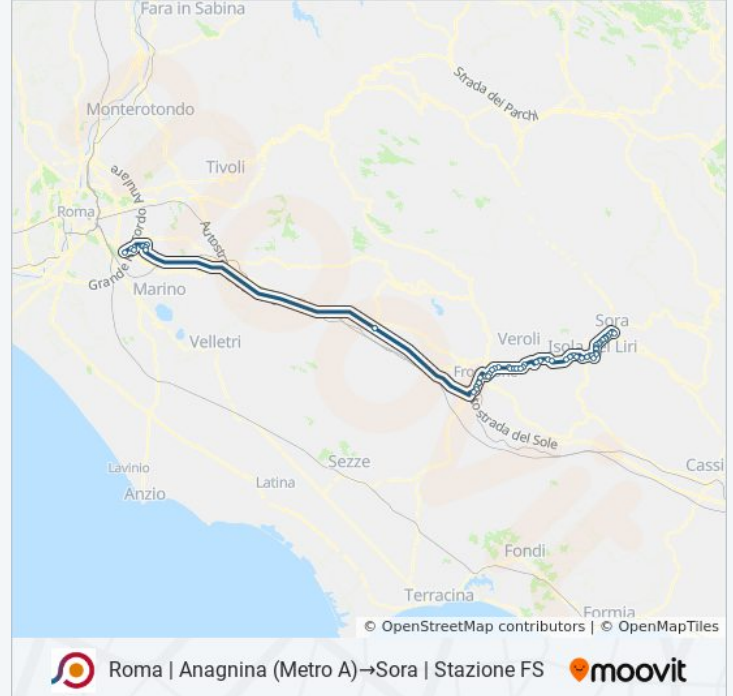

Informazioni sulla linea bus COTRAL

Direzione: Roma | Anagnina (Metro A)→Sora | Stazione FS

Fermate: 57

Durata del tragitto: 130 min

La linea in sintesi:

Veroli | Morate

Veroli | Via Mă Ria (Svincolo Superstrada)

Castelliri | Via Roma Via Montecassino

Isola Liri | Via Roma Via Madonna Neve

Isola Liri | Via Roma Via Granciara

Isola Liri | Largo Bottaro

Isola Liri | Largo Tavernanova

Isola Liri | Via Tavernanova Via Cataldi

Isola Liri | Via Borgonuovo Via Carnello

Isola Liri | Via Borgonuovo Via Panzacchi

Isola Liri | Via Borgonuovo Via Campo Grilli

Sora | Borgo San Domenico

Sora | Viale San Domenico (Cartiera)

Sora | Viale San Domenico Via Ponte Olmo

Sora | Viale San Domenico Via Vicenne

Sora | Viale San Domenico Via Tofaro

Sora | Santa Rosalia

Sora | Viale San Domenico Via Santa Rosalia

Sora | Viale San Domenico (Liceo)

Sora | Via Napoli Via Costantinopoli