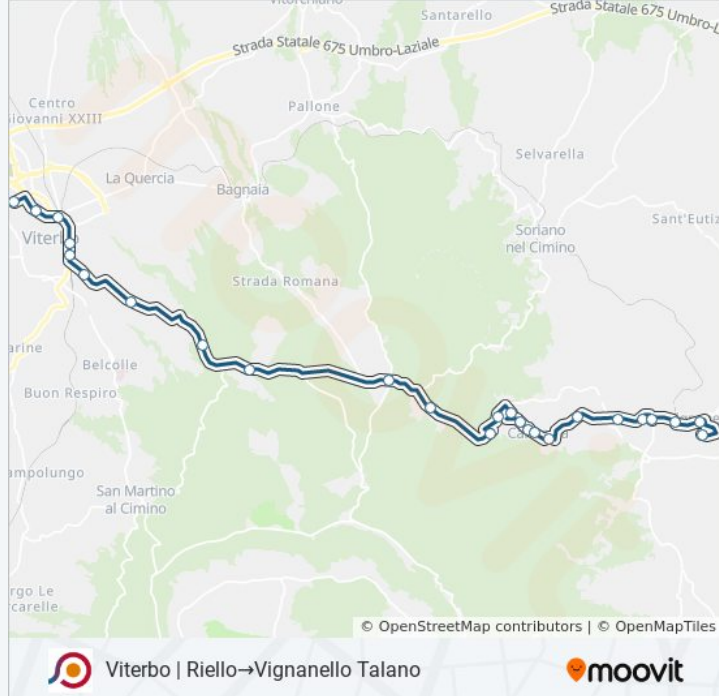

Canepina | Piazza Caduti

Canepina | Via Vallerano Via Roma

Canepina | Zona Industriale

Vallerano | Via Canepinese Via Alvaro

Vallerano | Via Garibaldi Via Moro

Vallerano (Via Garibaldi)

Orari della linea bus COTRAL

Orari di partenza verso Viterbo | Riello→Vignanello Talano:

lunedì	05:30 - 18:45
martedì	05:30 - 18:45
mercoledì	05:30 - 18:45
giovedì	05:30 - 18:45
venerdì	05:30 - 18:45
sabato	05:30 - 18:45
domenica	Non in Servizio

Informazioni sulla linea bus COTRAL

Direzione: Viterbo | Riello→Vignanello Talano

Fermate: 23

Durata del tragitto: 45 min

La linea in sintesi:

Vallerano | Via San Rocco Via Don Minzoni

Vignanello (S. Rocco)

Vignanello Talano

Orari, mappe e fermate della linea bus COTRAL disponibili in un PDF su moovitapp.com. Usa [App Moovit](#) per ottenere tempi di attesa reali, orari di tutte le altre linee o indicazioni passo-passo per muoverti con i mezzi pubblici a Roma e Lazio.