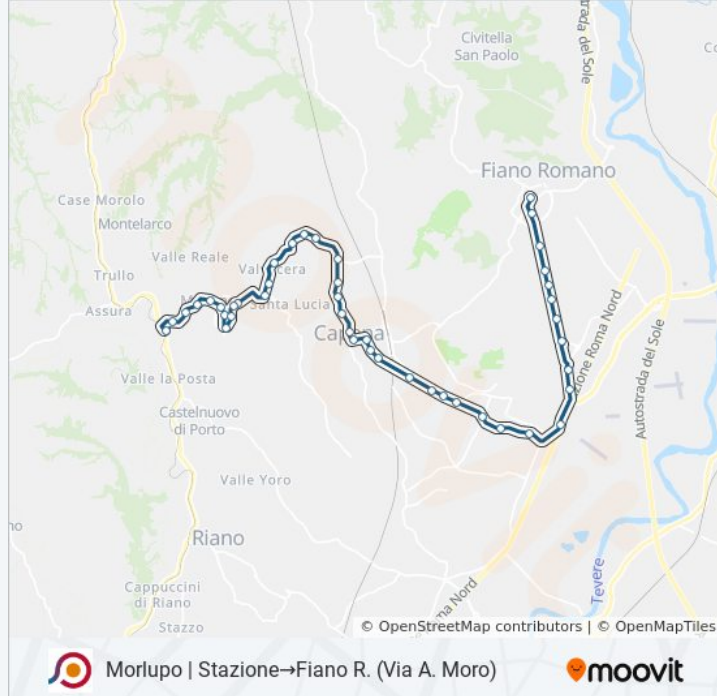

Informazioni sulla linea bus COTRAL

Direzione: Morlupo | Stazione→Fiano R. (Via A. Moro)

Fermate: 44

Durata del tragitto: 35 min

La linea in sintesi:

Capena | Via Morlupo (Cimitero)

Capena | Via Morlupo Via Capena

Capena | Via Tiberina (Scorano)

Capena | Via Tiberina (Scavi Feronia)

Fiano | Via Tiberina (Zona Industriale)

Fiano | Via Tiberina Via Pescara

Fiano | Via Tiberina Via Torino

Fiano | Via Tiberina Via Genova

Fiano | Via Tiberina Via Firenze

Fiano | Via Tiberina Via Venezia

Fiano | Via Tiberina Via Sport

Fiano | Via Tiberina Via Belvedere

Fiano R. (Via A. Moro)

Orari, mappe e fermate della linea bus COTRAL disponibili in un PDF su moovitapp.com. Usa [App Moovit](https://moovitapp.com) per ottenere tempi di attesa reali, orari di tutte le altre linee o indicazioni passo-passo per muoverti con i mezzi pubblici a Roma e Lazio.