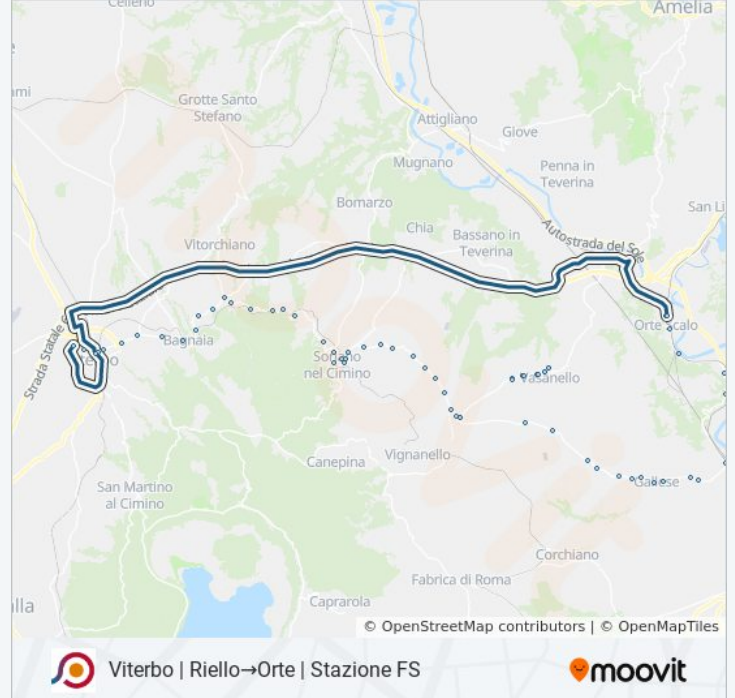

Vignanello | Zona Industriale

Vasanello | Prov.Le Vasanellese (Km 3)

Vasanello | Via Provinciale Via Calvino

Vasanello | Cimitero

Vasanello | Via Sant'Antonio Via Mazzini

Vasanello | Piazza Repubblica

Vasanello | Piazza Repubblica

Vasanello | Via Sant'Antonio Via Mazzini

Vasanello | Cimitero

Vasanello | Via Provinciale Via Calvino

Vasanello | Via Provinciale (Km 3)

Vignanello | Zona Industriale

Gallese | Aliano

Gallese | La Casaccia

Gallese | Montilapi

Gallese | Stazione

Gallese | Scalette

Gallese | Via Giulioli

Gallese | Viale Marconi Via Scaricarella

Gallese | Viale Marconi Via Mura Merlate

Gallese , Vle S. Flamiano

Gallese | Viale Valli Via Rosato

Gallese | Valli