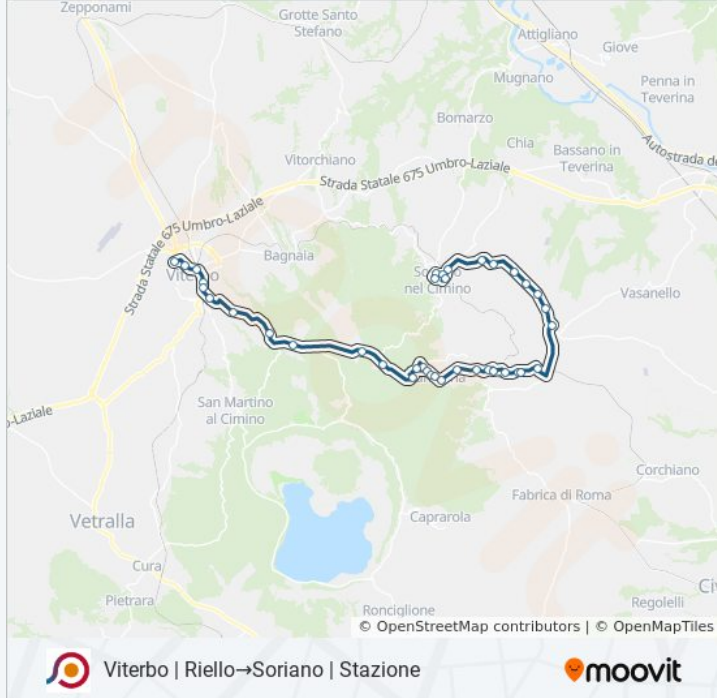

Soriano | Via Sant'Eutizio (Km 6)

Soriano | Via Sant'Eutizio (Km 5)

Soriano | Sant'Eutizio

Soriano | Via Sant'Eutizio (Km 3)

Soriano | Prov.Le S. Eutizio (Km 2)

Soriano | Cimitero

Soriano | Viale Monaci Via Galleria

Soriano | Piazza Repubblica

Soriano | Via Stazione Via Giardino

Soriano | Stazione

Orari, mappe e fermate della linea bus COTRAL disponibili in un PDF su moovitapp.com. Usa [App Moovit](#) per ottenere tempi di attesa reali, orari di tutte le altre linee o indicazioni passo-passo per muoverti con i mezzi pubblici a Roma e Lazio.