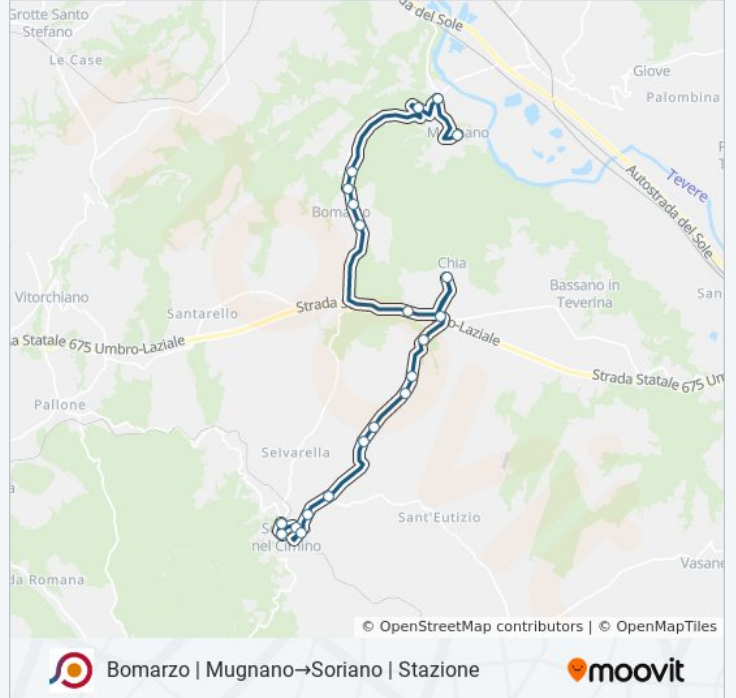

Usa Moovit per trovare le fermate della linea bus COTRAL più vicine a te e scoprire quando passerà il prossimo mezzo della linea bus COTRAL

Direzione: Bomarzo | Mugnano→Soriano | Stazione

21 fermate

[VISUALIZZA GLI ORARI DELLA LINEA](#)

Soriano | Chia

Soriano | Via Ortana Via V. Emanuele II

Soriano | Via Molinella (Km 1)

Soriano | Via Molinella (Km 1)

Soriano | Via Molinella (Km 2)

Soriano | Via Molinella (Km 3)

Soriano | Acquafredda

Soriano | Via Molinella Via Sant'Eutizio

Informazioni sulla linea bus COTRAL

Direzione: Bomarzo | Mugnano→Soriano | Stazione

Fermate: 21

Durata del tragitto: 45 min

La linea in sintesi:

Soriano | Via Stazione Via Giardino

Soriano | Stazione

Orari, mappe e fermate della linea bus COTRAL disponibili in un PDF su moovitapp.com. Usa [App Moovit](#) per ottenere tempi di attesa reali, orari di tutte le altre linee o indicazioni passo-passo per muoverti con i mezzi pubblici a Roma e Lazio.