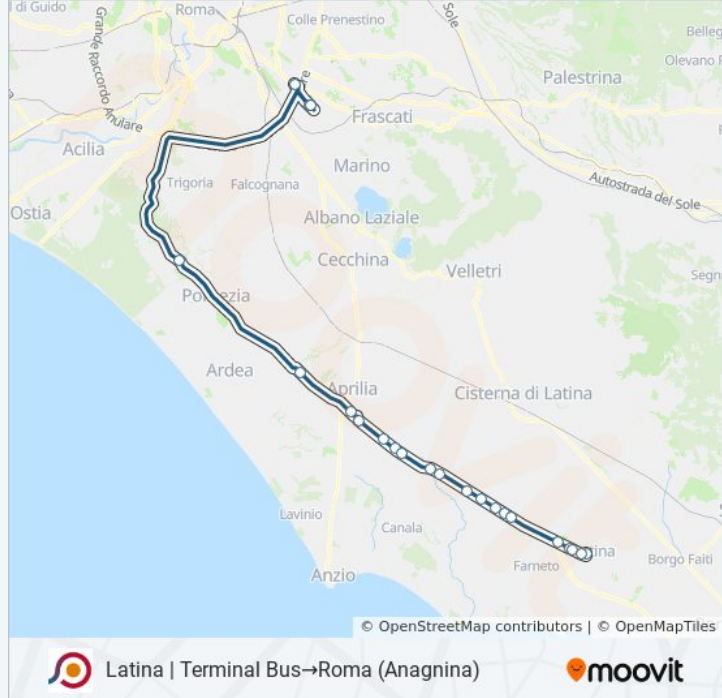

Usa Moovit per trovare le fermate della linea bus COTRAL più vicine a te e scoprire quando passerà il prossimo mezzo della linea bus COTRAL

Direzione: Latina | Terminal Bus→Roma (Anagnina)

24 fermate

[VISUALIZZA GLI ORARI DELLA LINEA](#)

lunedì	06:25
martedì	06:25
mercoledì	06:25
giovedì	Non in Servizio
venerdì	Non in Servizio
sabato	Non in Servizio
domenica	Non in Servizio

Informazioni sulla linea bus COTRAL

Direzione: Latina | Terminal Bus→Roma (Anagnina)

Fermate: 24

Durata del tragitto: 75 min

La linea in sintesi:

Anagnina/Gasperina

Anagnina/Campo Romano

Anagnina/Campo Romano

Anagnina/Gasperina

Roma (Anagnina)

Orari, mappe e fermate della linea bus COTRAL disponibili in un PDF su moovitapp.com. Usa [App Moovit](#) per ottenere tempi di attesa reali, orari di tutte le altre linee o indicazioni passo-passo per muoverti con i mezzi pubblici a Roma e Lazio.