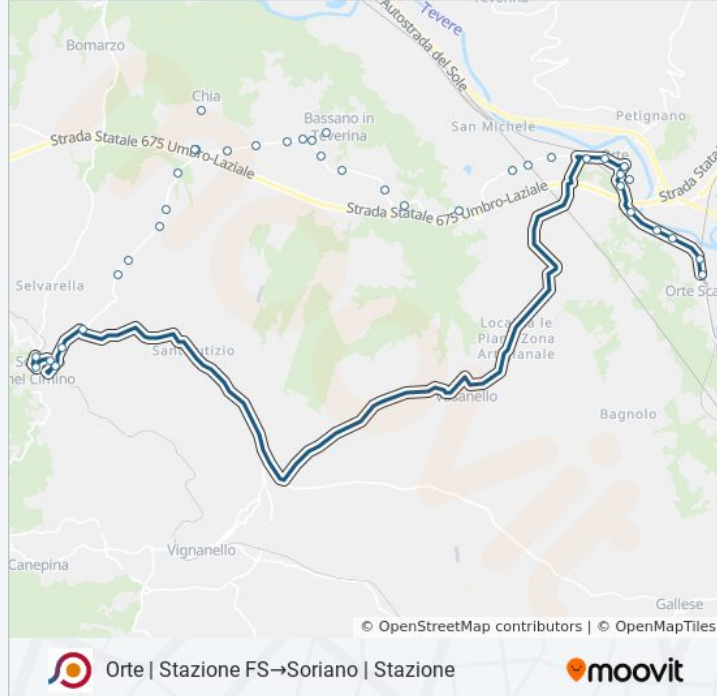

Informazioni sulla linea bus COTRAL

Direzione: Orte | Stazione FS→Soriano | Stazione

Fermate: 39

Durata del tragitto: 41 min

La linea in sintesi:

Bassano T. | Via Battisti Via Ortana

Bassano T. | Via Battisti Via 25 Aprile

Bassano T. | Via Ortana Via Torre

Bassano T. | Via Ortana Via S. Giuseppe

Soriano | Via Ortana (Km 19)

Soriano | Via Ortana (Km 18)

Soriano | Via Ortana Via V. Emanuele II

Soriano | Chia

Soriano | Via Ortana Via V. Emanuele II

Soriano | Via Molinella (Km 1)

Soriano | Via Molinella (Km 1)

Soriano | Via Molinella (Km 2)

Soriano | Via Molinella (Km 3)

Soriano | Acquafredda

Soriano | Via Molinella Via Sant'Eutizio

Soriano | Cimitero

Soriano | Viale Monaci Via Galleria

Soriano | Piazza Repubblica

Soriano | Via Stazione Via Giardino

Soriano | Stazione

Orari, mappe e fermate della linea bus COTRAL disponibili in un PDF su moovitapp.com. Usa [App Moovit](https://moovitapp.com) per ottenere tempi di attesa reali, orari di tutte le altre linee o indicazioni passo-passo per muoverti con i mezzi pubblici a Roma e Lazio.