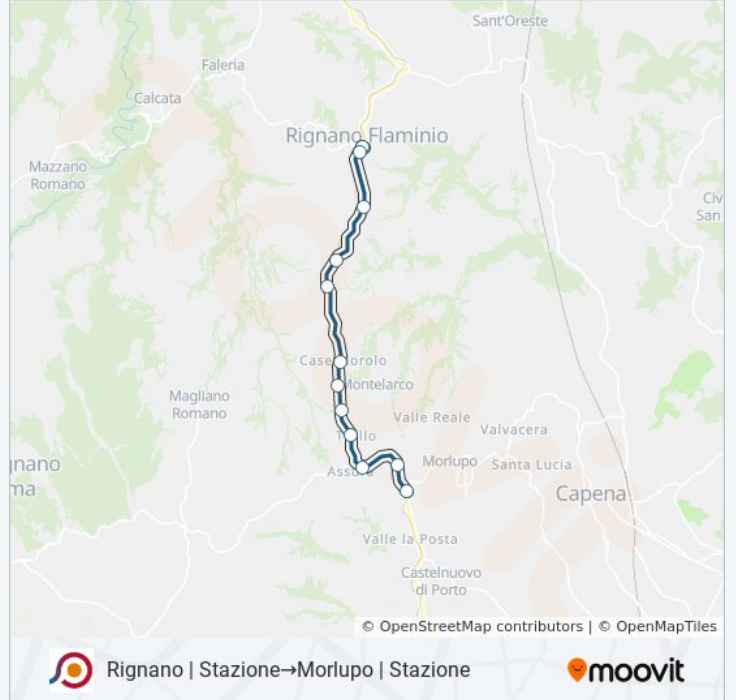

Orari, mappe e fermate della linea bus COTRAL disponibili in un PDF su moovitapp.com. Usa [App Moovit](#) per ottenere tempi di attesa reali, orari di tutte le altre linee o indicazioni passo-passo per muoverti con i mezzi pubblici a Roma e Lazio.

[Scopri Moovit](#) • [Soluzioni MaaS](#) • [Paesi disponibili](#) • [Mooviter Community](#)

© 2024 Moovit - Tutti i diritti riservati

Controlla gli orari di arrivo in tempo reale