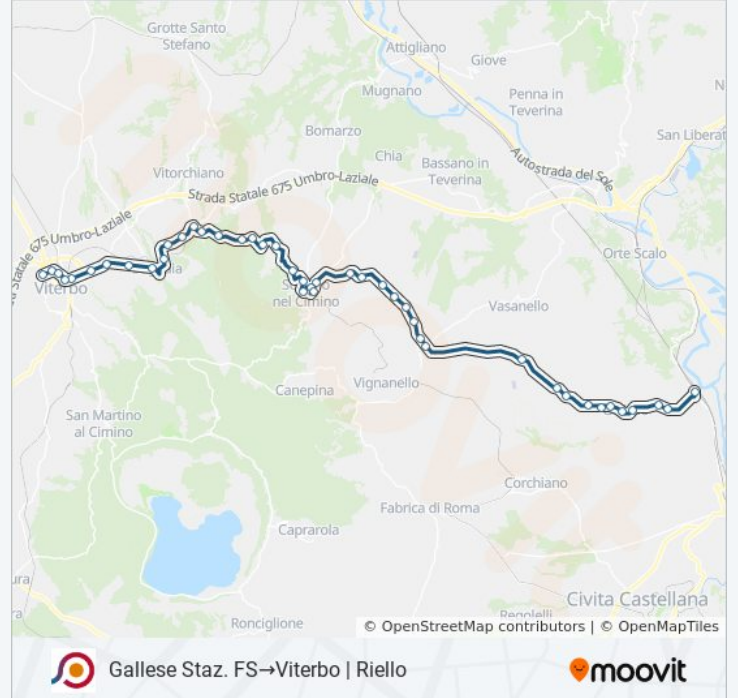

**Durata del tragitto:** 60 min

**La linea in sintesi:**

Vasanello | Via Provinciale Via Calvino

Vasanello | Via Provinciale (Km 3)

Vignanello | Zona Industriale

Vignanello | Centignano

Vignanello | Via Sant'Eutizio Via Canepinese

Viterbo | Bagnaia

Viterbo | Viale Fiume Via Pian Quercia

Viterbo | La Quercia

Viterbo | Viale Trieste Via Granati

Viterbo | Viale Trieste Via Pola

Viterbo | Porta Fiorentina FS

Viterbo | Largo Garbini

Viterbo | Via Moro

Viterbo | Riello

Orari, mappe e fermate della linea bus COTRAL disponibili in un PDF su [moovitapp.com](https://moovitapp.com). Usa [App Moovit](#) per ottenere tempi di attesa reali, orari di tutte le altre linee o indicazioni passo-passo per muoverti con i mezzi pubblici a Roma e Lazio.