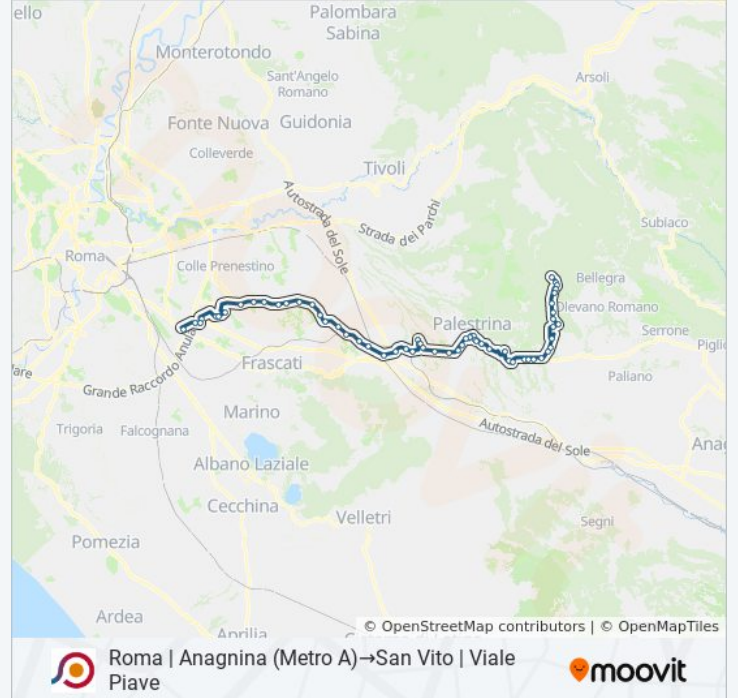

San Cesareo | Via Casilina Via Col Fiorito

San Cesareo | Via Casilina Via Corridoni

San Cesareo | Via Enopolio

San Cesareo | Via Prenestina Nuova

Zagarolo | Via Prenest. Nuova Via Stazione

Zagarolo | Viale Gabinovi

Zagarolo | Corso Garibaldi

Zagarolo | Viale Ungheria Via Valle Formale

Zagarolo | Viale Ungheria Via Prenest. Nuova

Palestrina | Via Prenest. Nuova (Muracciola)

Palestrina | Via Prenest. Nuova (Torresina)

Palestrina | Via Prenes. Nuova Via Olmi

Palestrina | Via Prenes. Nuova Via Latina

Palestrina | Via Togliatti

Palestrina | Via Pio XII Via Pedemontana

Palestrina | Via Arcioni Via Pio XII

Palestrina | Porta Del Sole

Palestrina | Via Martuccia Via Prenes. Nuova

Palestrina | Via Prenes. Nuova Via Cori

Cave | San Bartolomeo

Cave | Via Prenestina Nuova Via Palestrina

Cave | Piazza Plebiscito

Cave | Viale Pio XII

Cave | Cimitero

Cave | Viale Madonna Campo Via Cannetaccia

Cave | Viale Madonna Campo Via Mattei

Genazzano | Cimitero

Genazzano | Via Di Vittorio Via Valle Rotelle

Genazzano | Via Trento Trieste Via Stazione

Genazzano | Porta Romana

Genazzano | Castello Colonna

Genazzano | Viale S. Vito Romano Via IV Novembre