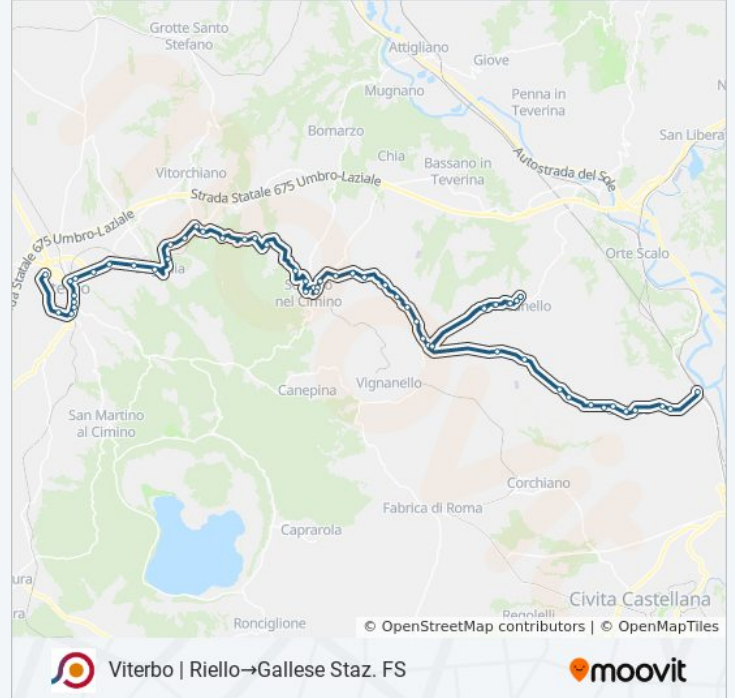

Viterbo | Riello→Gallese Staz. FS

Scarica L'App

La linea bus COTRAL Viterbo | Riello→Gallese Staz. FS ha una destinazione. Durante la settimana è operativa:

(1) Viterbo | Riello→Gallese Staz. FS: 13:05

Usa Moovit per trovare le fermate della linea bus COTRAL più vicine a te e scoprire quando passerà il prossimo mezzo della linea bus COTRAL

Vasanello | Piazza Repubblica

Vasanello | Piazza Repubblica

Vasanello | Via Sant'Antonio Via Mazzini

Vasanello | Cimitero

Vasanello | Via Provinciale Via Calvino

Vasanello | Via Provinciale (Km 3)

Vignanello | Zona Industriale

Gallese | Aliano

Gallese | La Casaccia

Gallese | Montilapi

Gallese | Stazione

Gallese | Scalette

Gallese | Via Giulioli

Gallese | Viale Marconi Via Scaricarella

Gallese | Viale Marconi Via Mura Merlate