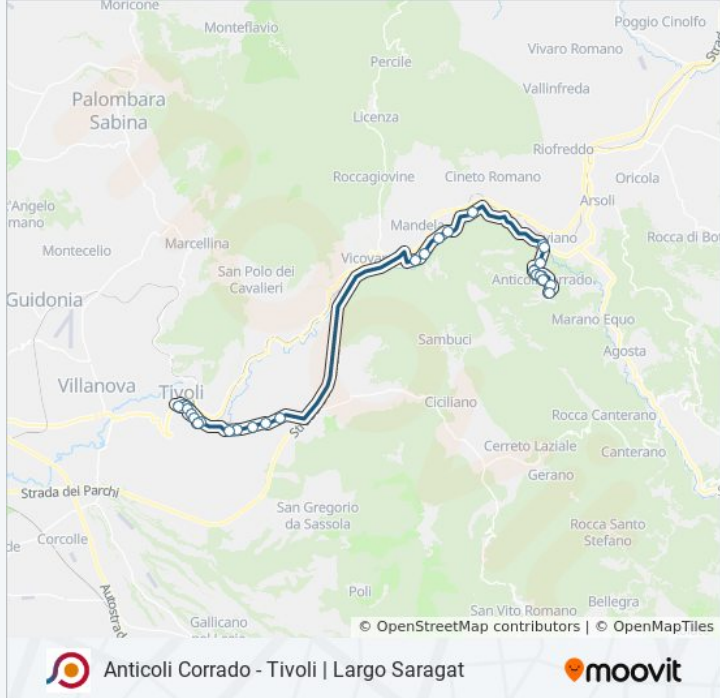

Castel Madama | Via Empolitana (Km 4)

Castel Madama | Monitola

Tivoli | Via Empolitana Via Arci

Tivoli | L.go Saragat (Cimitero)

Tivoli | Via Acquaregna

Tivoli | Viale Trieste (Ospedale)

Tivoli | Piazza Matteotti

Tivoli | Piazzale Nazioni Unite

Tivoli | Via Empolitana (Ospedale)

Tivoli | Via Empolitana Via Toti

Tivoli | Largo Saragat

Orari, mappe e fermate della linea bus COTRAL disponibili in un PDF su moovitapp.com. Usa [App Moovit](https://moovitapp.com) per ottenere tempi di attesa reali, orari di tutte le altre linee o indicazioni passo-passo per muoverti con i mezzi pubblici a Roma e Lazio.

[Scopri Moovit](#) • [Soluzioni MaaS](#) • [Paesi disponibili](#) • [Mooviter Community](#)

© 2024 Moovit - Tutti i diritti riservati

Controlla gli orari di arrivo in tempo reale