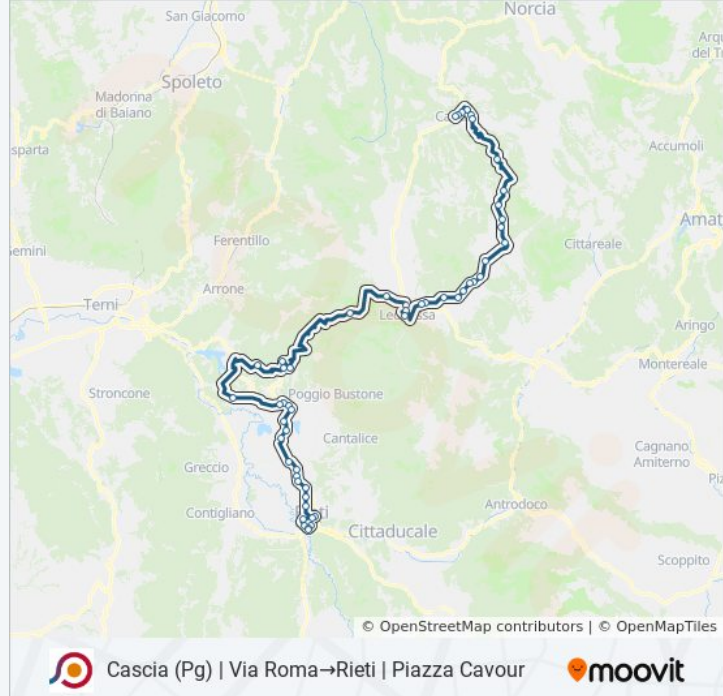

Cascia (Pg) | Via Roma→Rieti | Piazza Cavour

Scarica L'App

La linea bus COTRAL Cascia (Pg) | Via Roma→Rieti | Piazza Cavour ha una destinazione. Durante la settimana è operativa:

(1) Cascia (Pg) | Via Roma→Rieti | Piazza Cavour: 07:45

Usa Moovit per trovare le fermate della linea bus COTRAL più vicine a te e scoprire quando passerà il prossimo mezzo della linea bus COTRAL

Direzione: Cascia (Pg) | Via Roma→Rieti | Piazza Cavour

53 fermate

Informazioni sulla linea bus COTRAL

Direzione: Cascia (Pg) | Via Roma→Rieti | Piazza Cavour

Fermate: 53

Durata del tragitto: 135 min

La linea in sintesi:

Leonessa | Vallunga

Leonessa | Casanova

Leonessa | Madonna Della Strada

Rieti | Via Porrara Via Ricci

Rieti | Stazione FS

Rieti | Viale Verani

Rieti | Viale Matteucci

Rieti | Via Sassetti Via Salaria

Rieti | Via Salaria Via Sassetti

Orari, mappe e fermate della linea bus COTRAL disponibili in un PDF su moovitapp.com. Usa App Moovit per ottenere tempi di attesa reali, orari di tutte le altre linee o indicazioni passo-passo per muoverti con i mezzi pubblici a Roma e Lazio.