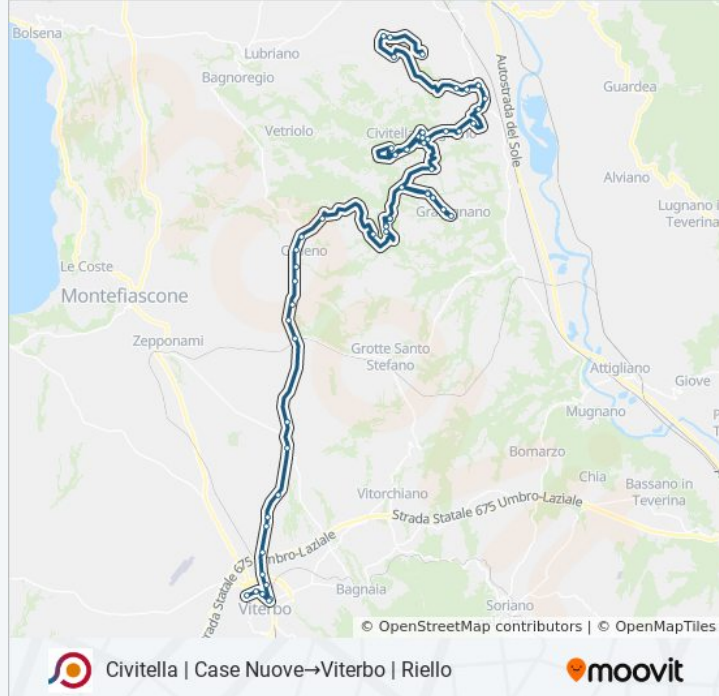

Viterbo | Via Teverina Via Ombrone

Viterbo | Via Teverina Via Ferento

Viterbo | Via Teverina Via Acquarossa

Viterbo | Via Teverina Str. Piscin

Viterbo | Via Teverina Str. Caprini

Viterbo | Via Teverina (Centro Giovanni Xxiii)

Viterbo | Via Teverina (Santa Barbara)

Viterbo | Via Baracca Via Ferrarin

Viterbo | Via Baracca (Stazioni)

Viterbo | Porta Fiorentina FS

Viterbo | Largo Garbini

Viterbo | Via Moro

Viterbo | Riello

Orari, mappe e fermate della linea bus COTRAL disponibili in un PDF su [moovitapp.com](https://moovitapp.com). Usa [App Moovit](#) per ottenere tempi di attesa reali, orari di tutte le altre linee o indicazioni passo-passo per muoverti con i mezzi pubblici a Roma e Lazio.