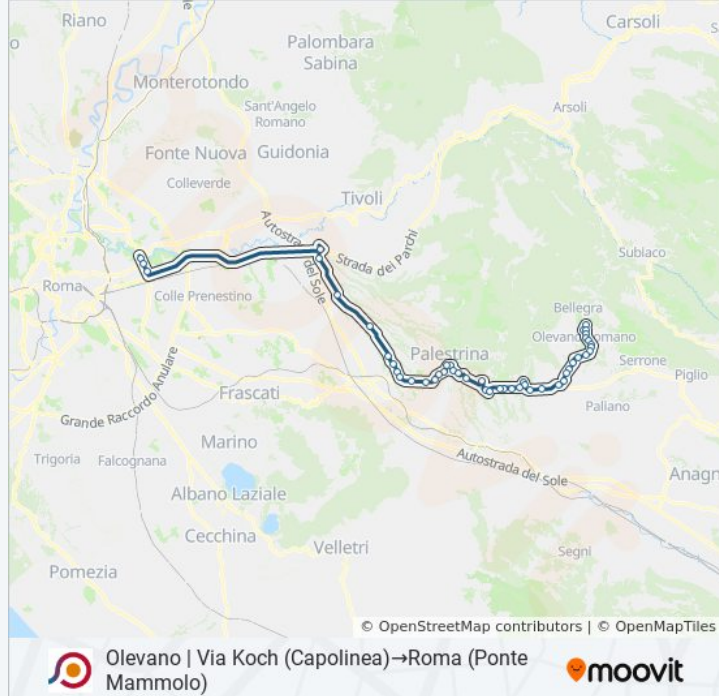

## Olevano | Via Koch (Capolinea)→Roma (Ponte Mammolo)

[Scarica L'App](#)

La linea bus COTRAL Olevano | Via Koch (Capolinea)→Roma (Ponte Mammolo) ha una destinazione. Durante la settimana è operativa:

(1) Olevano | Via Koch (Capolinea)→Roma (Ponte Mammolo): 06:20

Galliciano | Via Maremmana Via Prenest. Nuova

Galliciano | Via Maremmana (Passerano)

Roma | Via Polense Via Maremmana

Via Maremmana Inferiore Fronte Civ. 102

Togliatti/D'Onofrio

Togliatti/Alberini

Roma (Ponte Mammolo)