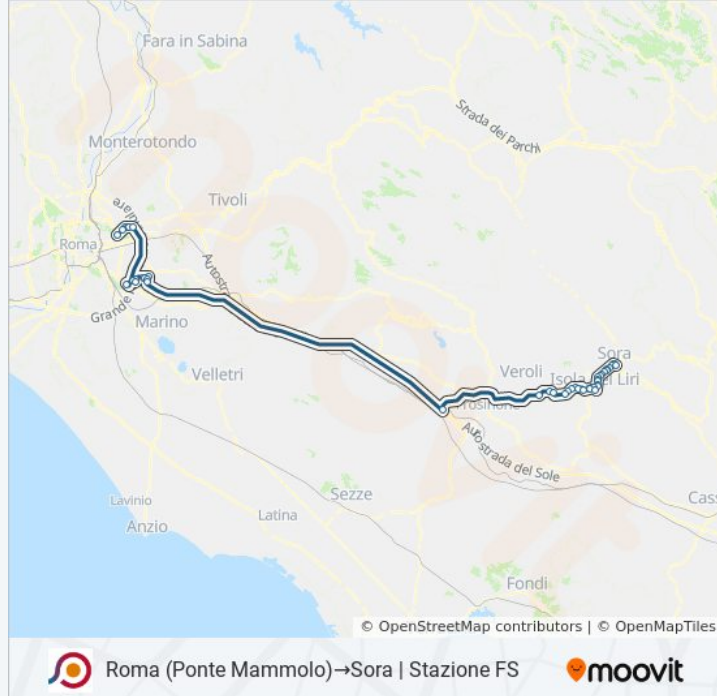

Roma (Ponte Mammolo)→Sora | Stazione FS

[Scarica L'App](#)

La linea bus COTRAL Roma (Ponte Mammolo)→Sora | Stazione FS ha una destinazione. Durante la settimana è operativa:

(1) Roma (Ponte Mammolo)→Sora | Stazione FS: 14:20 - 17:20

Isola Liri | Via Roma Via Granciara

Isola Liri | Largo Bottaro

Isola Liri | Largo Tavernanova

Isola Liri | Via Tavernanova Via Cataldi

Isola Liri | Via Borgonuovo Via Carnello

Isola Liri | Via Borgonuovo Via Panzacchi

Isola Liri | Via Borgonuovo Via Campo Grilli

Sora | Borgo San Domenico

Sora | Viale San Domenico (Cartiera)

Sora | Viale San Domenico Via Ponte Olmo

Sora | Viale San Domenico Via Vicenne

Sora | Viale San Domenico Via Tofaro

Sora | Santa Rosalia

Sora | Viale San Domenico Via Santa Rosalia

Sora | Viale San Domenico (Liceo)

Sora | Via Napoli Via Costantinopoli

Sora | Piazza Garibaldi

Sora | Via Lungoliri Simoncelli

Sora | Stazione FS