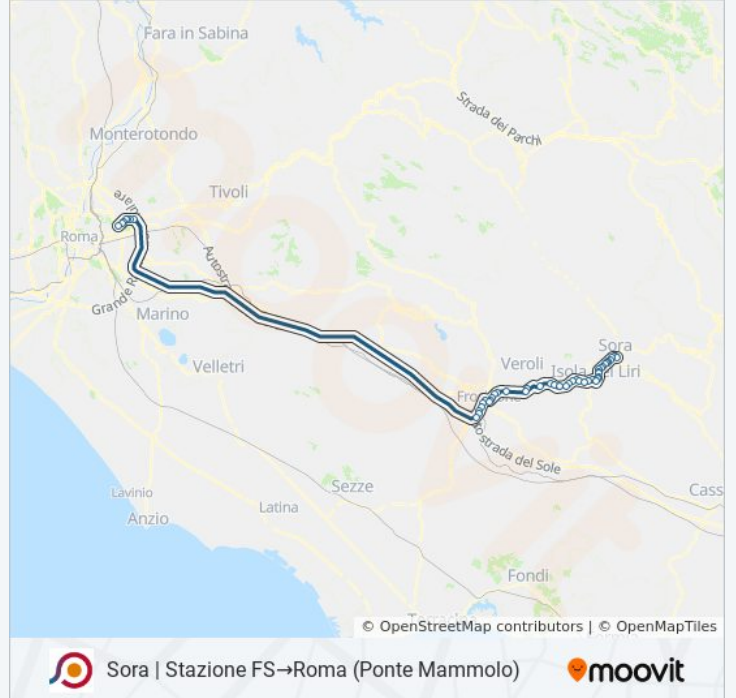

Informazioni sulla linea bus COTRAL

Direzione: Sora | Stazione FS→Roma (Ponte Mammolo)

Fermate: 51

Durata del tragitto: 130 min

La linea in sintesi:

Isola Liri | Via Roma Via Madonna Neve

Castelliri | Via Roma Via Montecassino

Frosinone | Via Maria Via Plinio

Frosinone | Via Maria Via Tiburtina

Frosinone | Piazzale De Matheis

Frosinone | Via Casilina Via Fiuggi

Frosinone | Via Monti Lepini Via Berna

Frosinone | Via Monti Lepini Via Calvosa

Frosinone | Via Monti Lepini Via Mascagni

Frosinone | Piazza Pertini

Frosinone | Via Monti Lepini (Casello)

Tiburtina/Pesenti

Tiburtina/Tivoli

Tiburtina/Tor Cervara

Roma | Via Tiburtina Via Nasini

Rebibbia (Mb)

Roma (Ponte Mammolo)

Orari, mappe e fermate della linea bus COTRAL disponibili in un PDF su moovitapp.com. Usa [App Moovit](#) per ottenere tempi di attesa reali, orari di tutte le altre linee o indicazioni passo-passo per muoverti con i mezzi pubblici a Roma e Lazio.