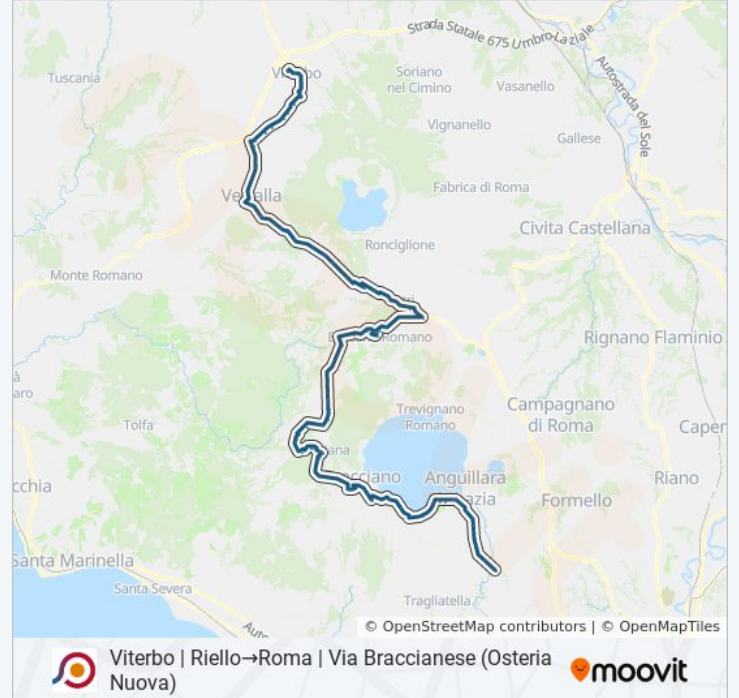

Usa Moovit per trovare le fermate della linea bus COTRAL più vicine a te e scoprire quando passerà il prossimo mezzo della linea bus COTRAL

Direzione: Viterbo | Riello→Roma | Via Braccianese (Osteria Nuova)

Sutri | Via Cassia Via Bassanese

Bassano R. | Zona Industriale

Bassano R. | Via Da Vinci Via Cappuccini

Bassano R. | Via Da Vinci Via Buonarroti

Bassano R. | Cimitero

Bassano R. (Via Della Stazione/24 Maggio)

Bassano R. | Cimitero

Bassano , V S. Vincenzo Inc V Mazzini

Bassano R. (S. Vincenzo)

Bassano R. | Via S. Vincenzo (Piana Cocuzza)

Bassano R. | Stazione Vecchia

Oriolo | Via Braccianese Str. Castellina

Oriolo | Via Braccianese Via Fontanella

Oriolo | Via Braccianese Str. Croce Nuova

Oriolo | Stazione FS

Oriolo | Via Stazione Via Mazzini

Oriolo | Piazza Claudia

Oriolo | Via Claudia Via Convento

Canale M. | Via Oriolo Via Follonica

Canale M. | Via Oriolo Via Andreoli