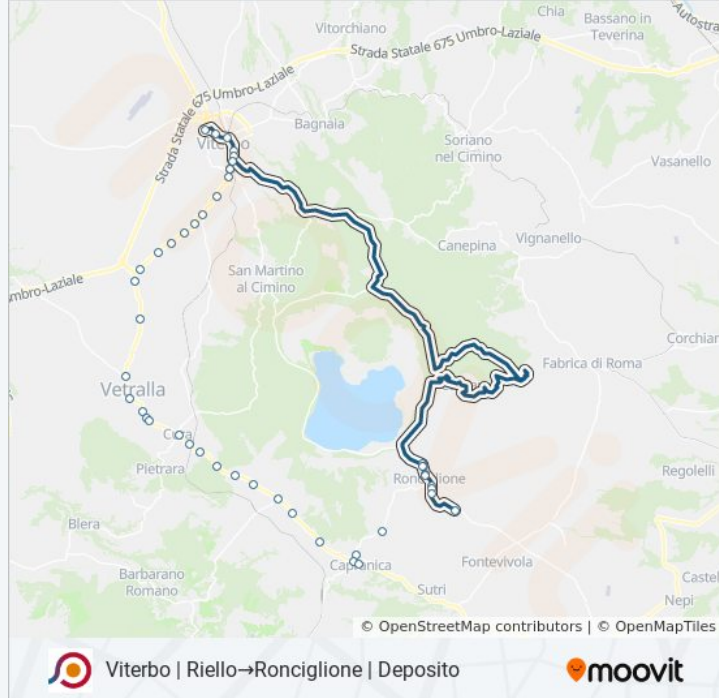

### Informazioni sulla linea bus COTRAL

**Direzione:** Viterbo | Riello→Ronciglione | Deposito

**Fermate:** 41

**Durata del tragitto:** 60 min

**La linea in sintesi:**

Vetralla | La Cura

Vetralla | Stazione FS

Capranica | Viale Nardini Via Cavalieri

Capranica | Via Capranica Via Ruscelli

Capranica | Cajolo

Ronciglione | Ospedale

Ronciglione | Via Resistenza Via Orlandi

Ronciglione | Via Cimina Via Cartiere

Ronciglione | Via Resistenza Via Orlandi

Ronciglione | Ospedale

Ronciglione | Piazza Mancini

Ronciglione | Viale 5 Giugno Via Vigne

Ronciglione | Viale 5 Giugno Via Partigiani

Ronciglione | Deposito

Orari, mappe e fermate della linea bus COTRAL disponibili in un PDF su [moovitapp.com](https://moovitapp.com). Usa App Moovit per ottenere tempi di attesa reali, orari di tutte le altre linee o indicazioni passo-passo per muoverti con i mezzi pubblici a Roma e Lazio.