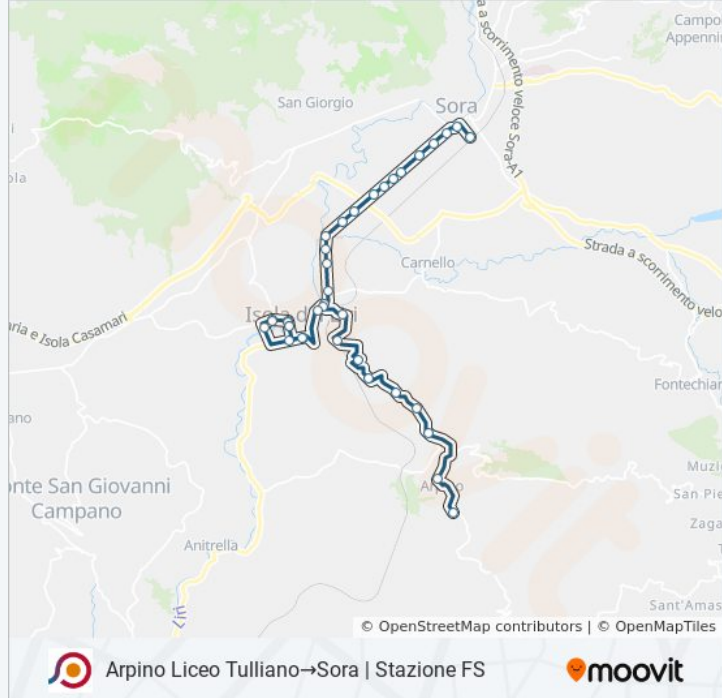

Informazioni sulla linea bus COTRAL

Direzione: Arpino Liceo Tulliano→Sora | Stazione FS

Fermate: 34

Durata del tragitto: 25 min

La linea in sintesi:

Isola Liri | Via Borgonuovo Via Carnello

Isola Liri | Via Borgonuovo Via Panzacchi

Isola Liri | Via Borgonuovo Via Campo Grilli

Sora | Borgo San Domenico

Sora | Viale San Domenico (Cartiera)

Sora | Viale San Domenico Via Ponte Olmo

Sora | Viale San Domenico Via Vicenne

Sora | Viale San Domenico Via Tofaro

Orari, mappe e fermate della linea bus COTRAL disponibili in un PDF su moovitapp.com. Usa [App Moovit](https://moovitapp.com) per ottenere tempi di attesa reali, orari di tutte le altre linee o indicazioni passo-passo per muoverti con i mezzi pubblici a Roma e Lazio.