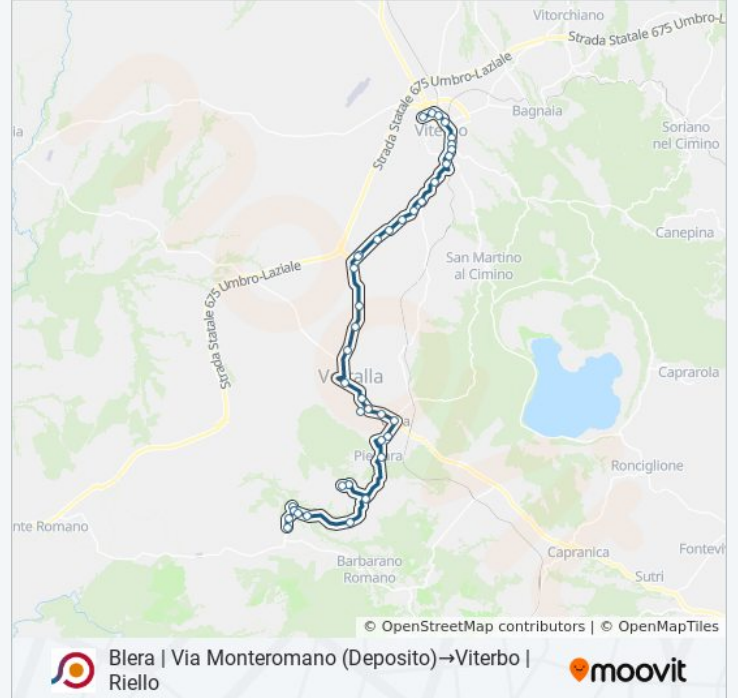

Blera | Via Monteromano (Deposito)→Viterbo | Riello

Scarica L'App

La linea bus COTRAL Blera | Via Monteromano (Deposito)→Viterbo | Riello ha una destinazione. Durante la settimana è operativa:

(1) Blera | Via Monteromano (Deposito)→Viterbo | Riello: 06:20 - 17:25

Usa Moovit per trovare le fermate della linea bus COTRAL più vicine a te e scoprire quando passerà il prossimo mezzo della linea bus COTRAL

**Direzione: Blera | Via Monteromano  
(Deposito)→Viterbo | Riello**

Viterbo | Via Cassia Str. Paliano

Viterbo | Ponte Di Cetti

Viterbo | Via Cassia Str. Salemmme

Viterbo | Via Cassia Str. Pian Tortora

Viterbo | Le Farine

Viterbo | Via Cassia Via Olmo

Viterbo | Via Cassia Via Ferroni

Viterbo | Viale Diaz

Viterbo | Porta Romana FS

Viterbo | Via Capocci Istituto Savi

Viterbo | Porta Della Verità

Viterbo | Porta Fiorentina FS

Viterbo | Largo Garbini

Viterbo | Via Moro

Viterbo | Riello