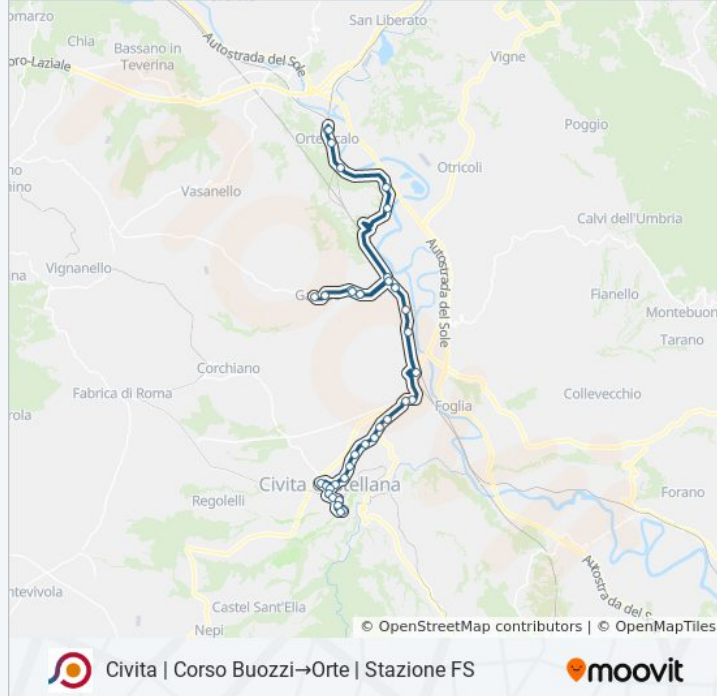

Civita | Corso Buozzi→Orte | Stazione FS

[Scarica L'App](#)

La linea bus COTRAL Civita | Corso Buozzi→Orte | Stazione FS ha una destinazione. Durante la settimana è operativa:

(1) Civita | Corso Buozzi→Orte | Stazione FS: 14:15

Gallese | Scalo Teverina

Gallese | Valli

Gallese | Viale Valli Via Rosato

Gallese , Vle S. Flamiano

Gallese | Viale Marconi Via Mura Merlate

Gallese , Vle S. Flamiano

Gallese | Viale Valli Via Rosato

Gallese | Valli

Gallese | Stazione FS

Orte | Via Magliano (Km 9)

Orte | Baucche

Orte | Scappia Di Paglia

Orte | Corso Garibaldi Via Turati

Orte | Stazione FS

Orte | Stazione FS

Orari, mappe e fermate della linea bus COTRAL disponibili in un PDF su moovitapp.com. Usa [App Moovit](https://moovitapp.com) per ottenere tempi di attesa reali, orari di tutte le altre linee o indicazioni passo-passo per muoverti con i mezzi pubblici a Roma e Lazio.