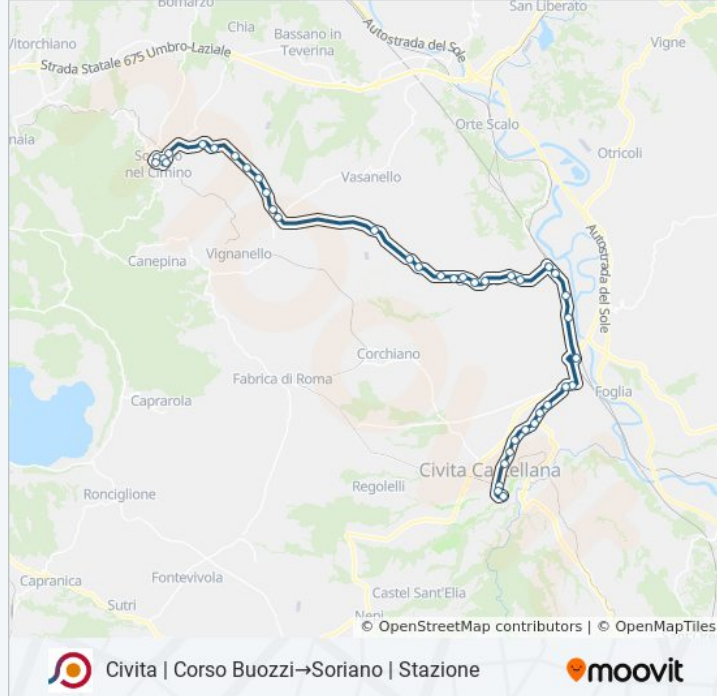

Gallese , Vle S. Flamiano

Gallese | Viale Marconi Via Mura Merlate

Gallese | Viale Marconi Via Scaricarella

Gallese | Via Giulioli

Gallese | Scalette

Gallese | Stazione

Gallese | Montilapi

Gallese | La Casaccia

Vignanello | Centignano

Vignanello | Via Sant'Eutizio Via Canepinese

Soriano | Via Sant'Eutizio (Km 7)

Soriano | Via Sant'Eutizio (Km 6)

Soriano | Via Sant'Eutizio (Km 5)

Soriano | Sant'Eutizio

Soriano | Via Sant'Eutizio (Km 3)

Soriano | Prov.Le S. Eutizio (Km 2)

Soriano | Cimitero

Soriano | Viale Monaci Via Galleria

Soriano | Piazza Repubblica

Soriano | Via Stazione Via Giardino

Soriano | Stazione

Orari, mappe e fermate della linea bus COTRAL disponibili in un PDF su moovitapp.com. Usa [App Moovit](#) per ottenere tempi di attesa reali, orari di tutte le altre linee o indicazioni passo-passo per muoverti con i mezzi pubblici a Roma e Lazio.

[Scopri Moovit](#) • [Soluzioni MaaS](#) • [Paesi disponibili](#) • [Mooviter Community](#)

© 2024 Moovit - Tutti i diritti riservati

Controlla gli orari di arrivo in tempo reale