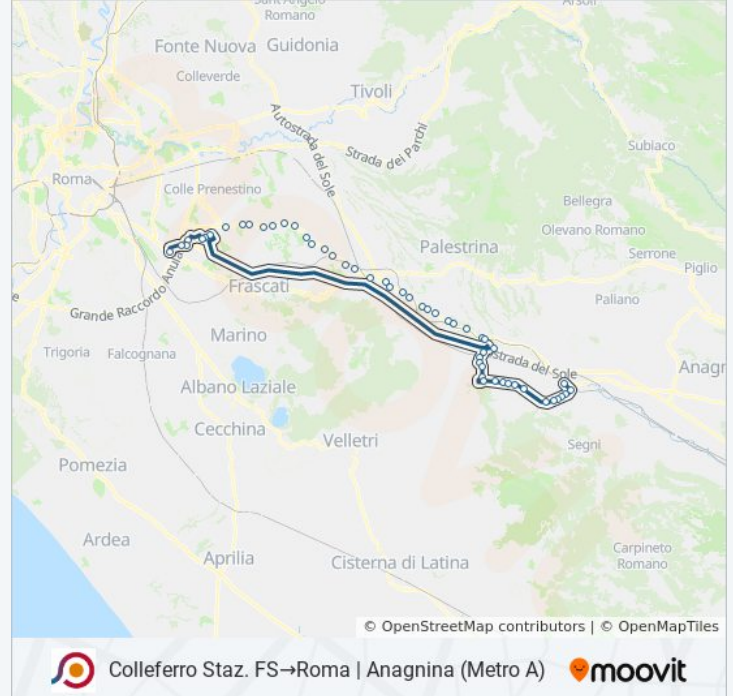

San Cesareo | Via Casilina Via Passero

Colonna | Via Casilina (Stazione Fs)

San Cesareo | Valle Canestra

Monte Compatri | Via Casilina Via Marmorelle

Monte Compatri | Via Casilina (Laghetto)

Monte Compatri | Via Casilina Via Acqua Felice

Monte Compatri | Via Casilina Metro C

Casilina/Letoiani

Casilina/Prataporci

Borghesiana (Mc)

Casilina/Siculiana

Grotte Celoni (Mc)

Heidelberg

Cambridge

Cambridge/Columbia

Tor Vergata/Aula Magna

Carnevale/Lettere

Alimena B./Giurisprudenza

Roma | Anagnina (Metro A)

Orari, mappe e fermate della linea bus COTRAL disponibili in un PDF su [moovitapp.com](https://moovitapp.com). Usa [App Moovit](#) per ottenere tempi di attesa reali, orari di tutte le altre linee o indicazioni passo-passo per muoverti con i mezzi pubblici a Roma e Lazio.