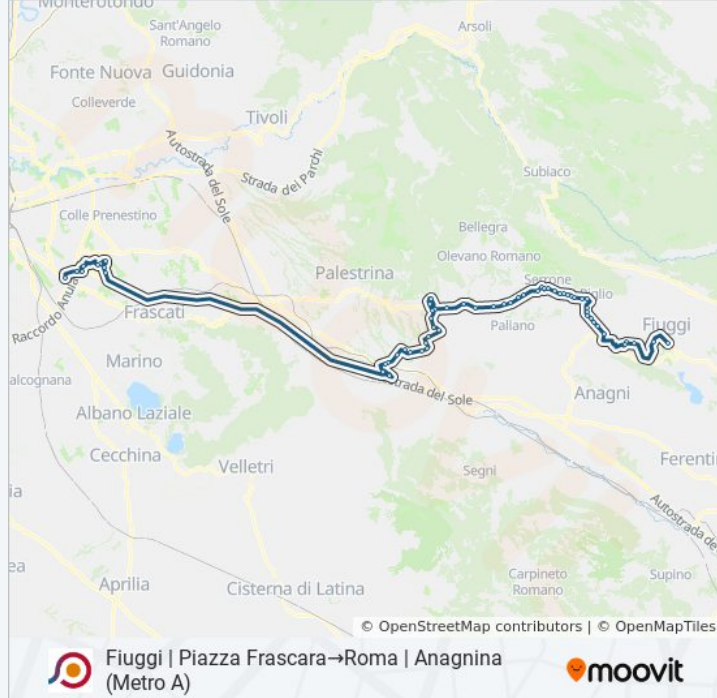

Informazioni sulla linea bus COTRAL

Direzione: Fiuggi | Piazza Frascara→Roma | Anagnina (Metro A)

Fermate: 66

Durata del tragitto: 110 min

La linea in sintesi:

Serrone | Via Prenestina Via Berlinguer

Serrone | Via Prenestina Via Felici

Cave | Via Prenestina Nuova Via Palestrina

Cave | San Bartolomeo

Palestrina | Via Prenes. Nuova Via Cori

Palestrina | Via Prenes. Nuova Via Martuccia

Palestrina | Via Prenes. Nuova Via Zampini

Palestrina | Via Prenes. Nuova Via Latina

Palestrina | Via Prenes. Nuova Via Olmi

Palestrina | Via Prenest. Nuova (Torresina)

Palestrina | Via Prenest. Nuova (Muracciola)

Zagarolo | Via Prenest. Nuova V.le Ungheria

Zagarolo | Via Prenest. Nuova Via Stazione

San Cesareo | Via Prenestina Nuova

San Cesareo | Via Enopolio

San Cesareo | Via Casilina Via Corridoni

Maremmiana /Colle Del Noce

San Cesareo | Via Maremmiana Via Radicofani

San Cesareo | Via Maremmiana Via Turchino