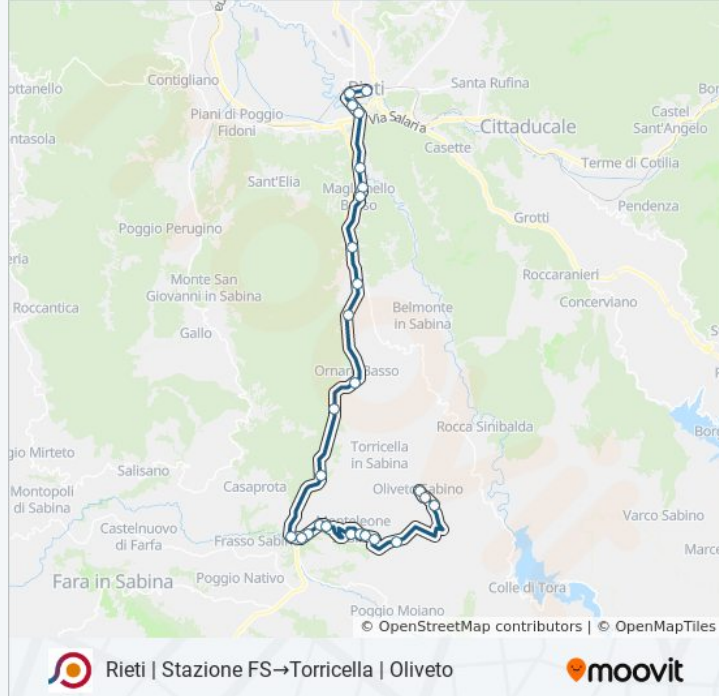

Rieti | Stazione FS→Torricella | Oliveto

[Scarica L'App](#)

La linea bus COTRAL Rieti | Stazione FS→Torricella | Oliveto ha una destinazione. Durante la settimana è operativa:

(1) Rieti | Stazione FS→Torricella | Oliveto: 14:15

Orari della linea bus COTRAL

Orari di partenza verso Rieti | Stazione FS→Torricella | Oliveto:

lunedì	14:15
martedì	14:15
mercoledì	14:15
giovedì	14:15
venerdì	14:15
sabato	14:15
domenica	Non in Servizio

Informazioni sulla linea bus COTRAL

Direzione: Rieti | Stazione FS→Torricella | Oliveto

Fermate: 26

Durata del tragitto: 60 min

La linea in sintesi:

Monteleone | Via Mutuesca

Monteleone | Via Libertã Via Collegioiello

Monteleone | Cimitero

Monteleone | Matone

Torricella | Valloretta

Torricella | Cimitero Oliveto

Torricella | Oliveto

Orari, mappe e fermate della linea bus COTRAL disponibili in un PDF su moovitapp.com. Usa [App Moovit](https://moovitapp.com) per ottenere tempi di attesa reali, orari di tutte le altre linee o indicazioni passo-passo per muoverti con i mezzi pubblici a Roma e Lazio.