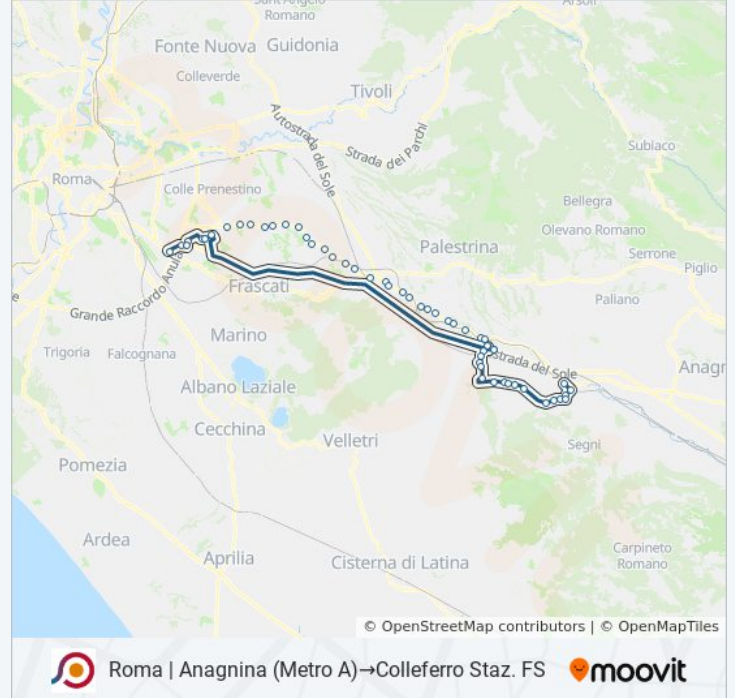

Artena | Via Marconi

Artena | Via Latina Via Valli

Artena | Via Latina Via Schiavo

Artena | Via Latina Via Maiorana

Artena | Via Latina (Km 3)

Colleferro | Quarto Chilometro

Colleferro | Via Latina (Km 6)

Colleferro | Via Latina Viale Caduti '38

Colleferro | Via Latina Via Esplosivi

Colleferro | Ospedale

Colleferro | Largo Oberdan

Colleferro | Corso Garibaldi Via Stazione

Orari, mappe e fermate della linea bus COTRAL disponibili in un PDF su moovitapp.com. Usa [App Moovit](#) per ottenere tempi di attesa reali, orari di tutte le altre linee o indicazioni passo-passo per muoverti con i mezzi pubblici a Roma e Lazio.