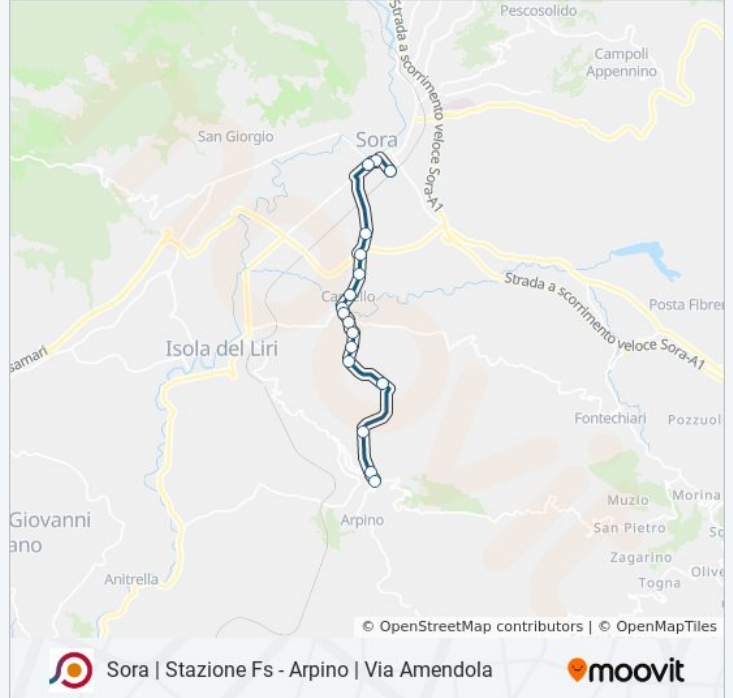

Usa Moovit per trovare le fermate della linea bus COTRAL più vicine a te e scoprire quando passerà il prossimo mezzo della linea bus COTRAL

Direzione: Sora | Stazione FS→Arpino (Ist. Tecnico Parravano)

Informazioni sulla linea bus COTRAL

Direzione: Sora | Stazione FS→Arpino (Ist. Tecnico Parravano)

Fermate: 17

Durata del tragitto: 20 min

La linea in sintesi:

Direzione: Sora | Stazione FS→Arpino (Ist. Tecnico Parravano)

Isola Liri | Largo Bottaro

Isola Liri | Largo Bottaro

Isola Liri | Via Roma Via Granciara

Isola Liri | Via Roma Via Granciara

Isola Liri | Via Lungoliri Pirandello

Isola Liri | Via Napoli Via Tevere

Isola Liri | Via Napoli Via Capitino

Isola Liri | Via Arpino Via Pagliarola

Isola Liri | Abate

Isola Liri | Abate

Arpino | Vallefredda

Arpino | Via Tulliana (Km 4)

Arpino | Viale Mastroianni Via Stazione

Arpino | Viale Mastroianni (Trepanico)

Arpino | Piazzale Rotondi