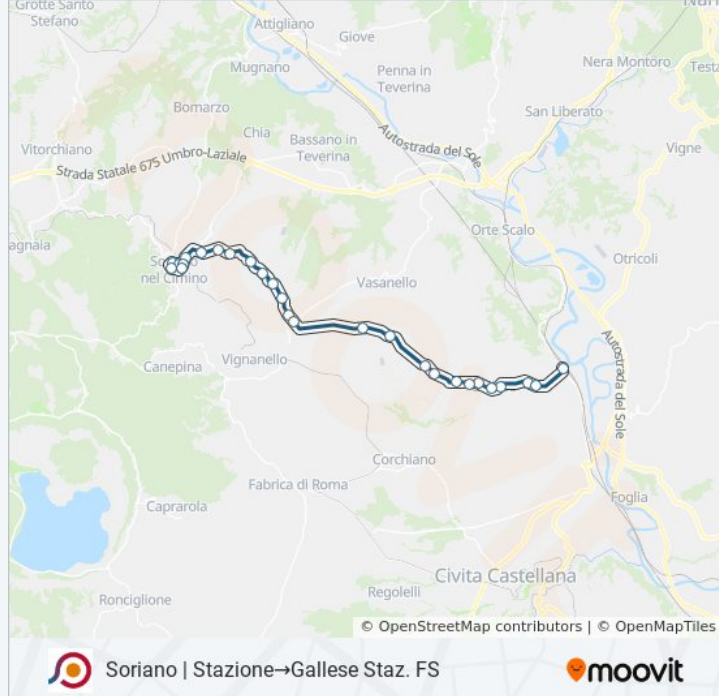

**Direzione:** Soriano | Stazione → Gallese Staz. FS

**Fermate:** 27

**Durata del tragitto:** 30 min

**La linea in sintesi:**

Gallese | Via Giulioli

Gallese | Viale Marconi Via Scaricarella

Gallese | Viale Marconi Via Mura Merlate

Gallese , Vle S. Flamiano

Gallese | Viale Valli Via Rosato

Gallese | Valli

Gallese | Stazione FS

Orari, mappe e fermate della linea bus COTRAL disponibili in un PDF su [moovitapp.com](https://moovitapp.com). Usa [App Moovit](#) per ottenere tempi di attesa reali, orari di tutte le altre linee o indicazioni passo-passo per muoverti con i mezzi pubblici a Roma e Lazio.