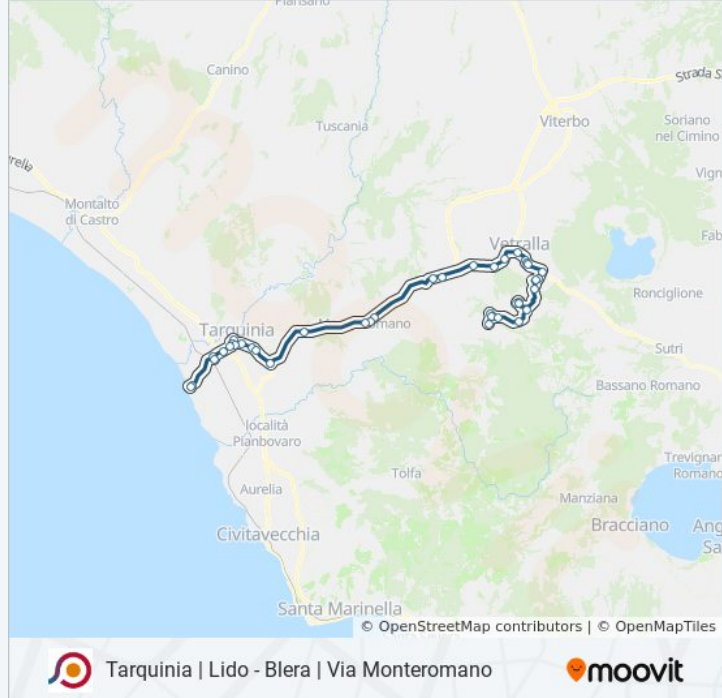

Usa Moovit per trovare le fermate della linea bus COTRAL più vicine a te e scoprire quando passerà il prossimo mezzo della linea bus COTRAL

Direzione: Tarquinia | Lido (Liceo)→Blera | Via Monteromano (Deposito)

Informazioni sulla linea bus COTRAL

Direzione: Tarquinia | Lido (Liceo)→Blera | Via Monteromano (Deposito)

Fermate: 39

Durata del tragitto: 80 min

La linea in sintesi:

Vetralla | Via Aurelia Nord Str. Poggio Cilli

Vetralla | Via Blera Via Crocetta

Vetralla | Pietrara

Villa S. Giovanni | Via Principe Umberto

Villa S. Giovanni | Piazza Savoia

Villa S. Giovanni | Via Principe Umberto

Vetralla | Le Cesi

Blera | Via Blerana Via S. Giuliano

Blera | Via Umberto I Via Belardinelli

Blera | Via Umberto I Via Bainsizza

Blera | Puntoni

Blera | Piazza Giovanni XXIII

Blera | Via Monteromano (Deposito)

Orari, mappe e fermate della linea bus COTRAL disponibili in un PDF su moovitapp.com. Usa [App Moovit](https://moovitapp.com) per ottenere tempi di attesa reali, orari di tutte le altre linee o indicazioni passo-passo per muoverti con i mezzi pubblici a Roma e Lazio.