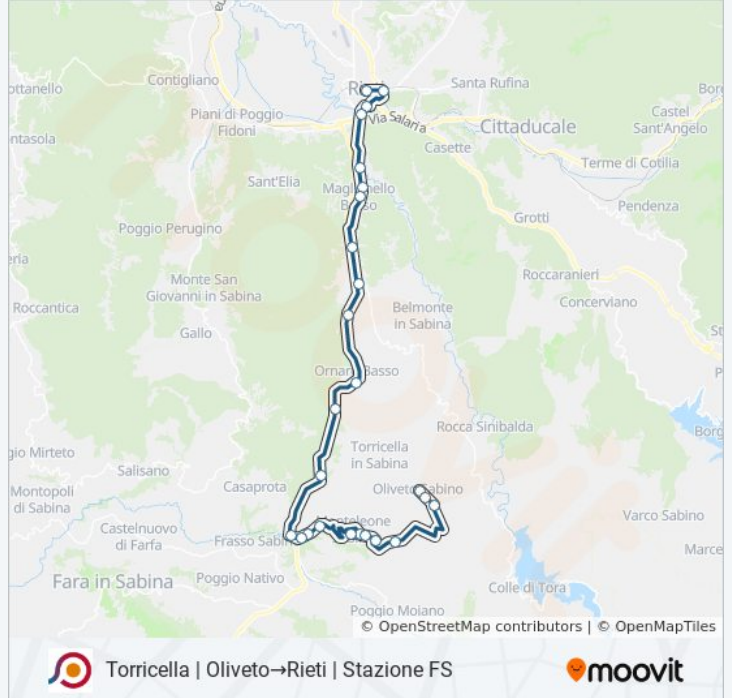

Torricella | Oliveto→Rieti | Stazione FS

Scarica L'App

La linea bus COTRAL Torricella | Oliveto→Rieti | Stazione FS ha una destinazione. Durante la settimana è operativa:

(1) Torricella | Oliveto→Rieti | Stazione FS: 06:45

Usa Moovit per trovare le fermate della linea bus COTRAL più vicine a te e scoprire quando passerà il prossimo mezzo della linea bus COTRAL

Direzione: Torricella | Oliveto→Rieti | Stazione FS

25 fermate

Orari della linea bus COTRAL

Orari di partenza verso Torricella | Oliveto→Rieti | Stazione FS:

lunedì	06:45
martedì	06:45
mercoledì	06:45
giovedì	07:00
venerdì	07:00
sabato	07:00
domenica	Non in Servizio

Informazioni sulla linea bus COTRAL

Direzione: Torricella | Oliveto→Rieti | Stazione FS

Fermate: 25

Durata del tragitto: 55 min

La linea in sintesi:

Rieti | Via Salaria Via Zocconi
Rieti | Casale Bucci
Rieti | Via Salaria Via Sassetti
Rieti | Piazza Cavour
Rieti | Largo Bersaglieri
Rieti | Stazione FS