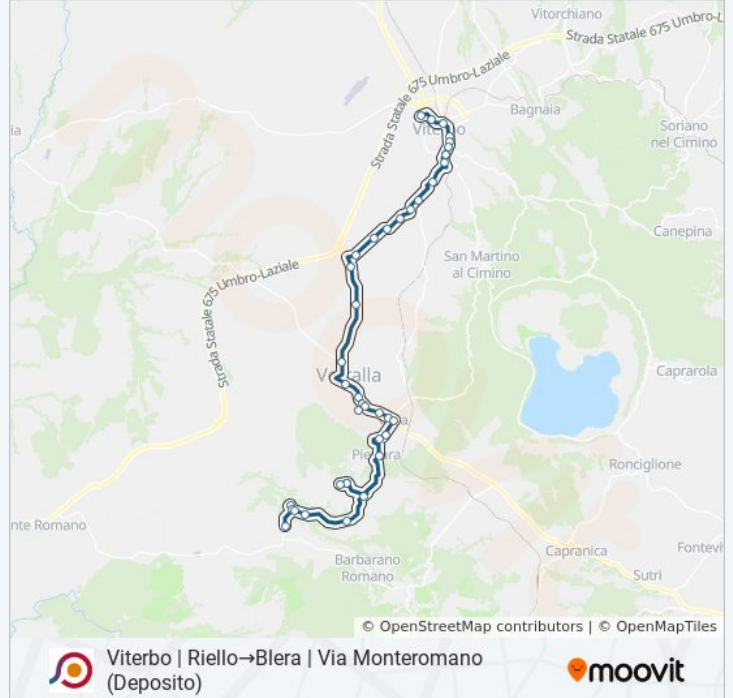

Usa Moovit per trovare le fermate della linea bus COTRAL più vicine a te e scoprire quando passerà il prossimo mezzo della linea bus COTRAL

**Direzione: Viterbo | Riello→Blera | Via Monteromano (Deposito)**

**Informazioni sulla linea bus COTRAL**

**Direzione:** Viterbo | Riello→Blera | Via Monteromano (Deposito)

**Fermate:** 37

**Durata del tragitto:** 50 min

**La linea in sintesi:**

Vetralla | Via Cassia Via Donatori

Villa S. Giovanni | Piazza Savoia

Villa S. Giovanni | Via Principe Umberto

Vetralla | Le Cesi

Blera | Via Blerana Via S. Giuliano

Blera | Via Umberto I Via Belardinelli

Blera | Via Umberto I Via Bainsizza

Blera | Puntoni

Blera | Piazza Giovanni XXIII

Blera | Via Monteromano (Deposito)

Orari, mappe e fermate della linea bus COTRAL disponibili in un PDF su [moovitapp.com](https://moovitapp.com). Usa [App Moovit](https://moovitapp.com) per ottenere tempi di attesa reali, orari di tutte le altre linee o indicazioni passo-passo per muoverti con i mezzi pubblici a Roma e Lazio.