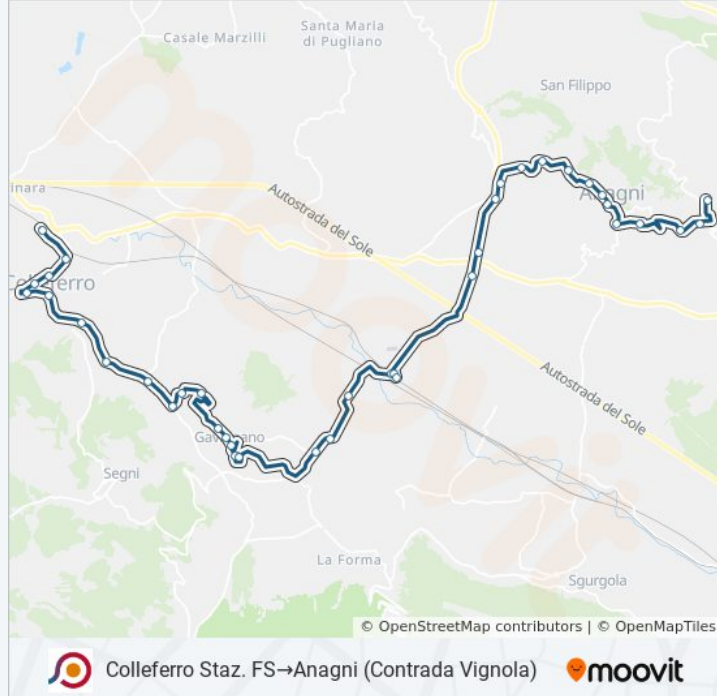

Informazioni sulla linea bus COTRAL

Direzione: Colleferro Staz. FS→Anagni (Contrada Vignola)

Fermate: 39

Durata del tragitto: 59 min

La linea in sintesi:

Gavignano | Sant'Antonio

Gavignano | Fonte Meo

Anagni | Stazione FS

Anagni | Via Stazione Via Gavignano

Anagni Staz. FS

Anagni | Via Anticolana Via Font. S. Angelo

Anagni | Via Anticolana Via Casilina

Anagni | Via Anticolana (Km 2)

Anagni | Via Anticolana Via Cerere Navicella

Anagni | Via Cerere Navicella Via Badia

Anagni | Via Cerere Navicella Viale Matteotti

Anagni | Via Cerere Navicella (Km 3)

Anagni | Via Cerere Navicella Via Consolazione

Anagni | Viale Regina Margherita

Anagni | Via Spizzone

Anagni , Porta S. Francesco

Anagni , V B.go S. Francesco

Anagni (Liceo D. Alighieri)

Anagni | Via Forma Via Muraglione

Anagni (Contrada Vignola)

Orari, mappe e fermate della linea bus COTRAL disponibili in un PDF su moovitapp.com. Usa [App Moovit](https://moovitapp.com) per ottenere tempi di attesa reali, orari di tutte le altre linee o indicazioni passo-passo per muoverti con i mezzi pubblici a Roma e Lazio.